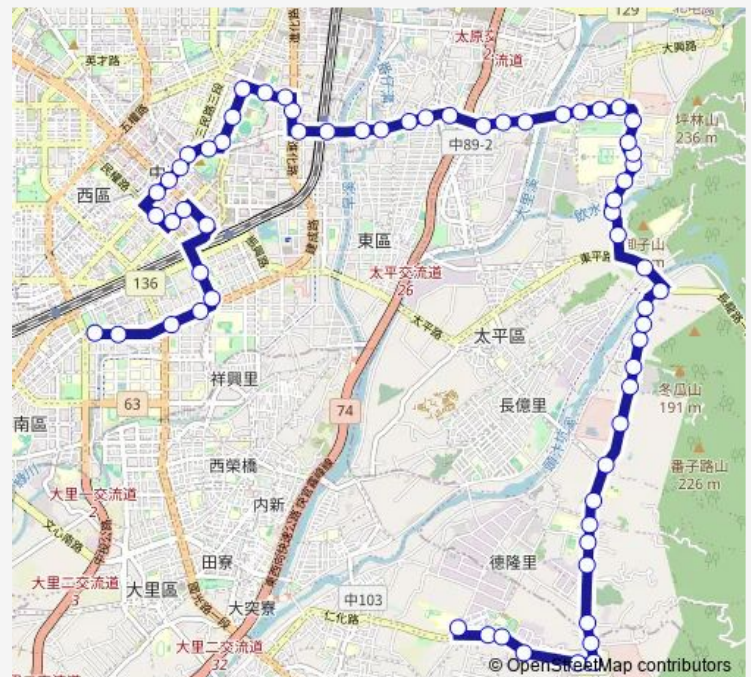

Tc\_一江橋

### Route schedule

Tc\_修平科技大學 — Tc\_公共資訊圖書館(建成路)

Monday 05:50-22:00

Tuesday 05:50-22:00

Wednesday 05:50-22:00

Thursday 05:50-22:00

Friday 05:50-22:00

Saturday 06:00-21:40

### Route info

Direction: Tc\_修平科技大學

Stops: 64

Trip Duration: 1 hour 3 min

41 — 41\_公共資訊圖書館(建成路)\_修平科技大學

Tc\_亞姆拉公司

Tc\_洪厝庄

Tc\_和平橋