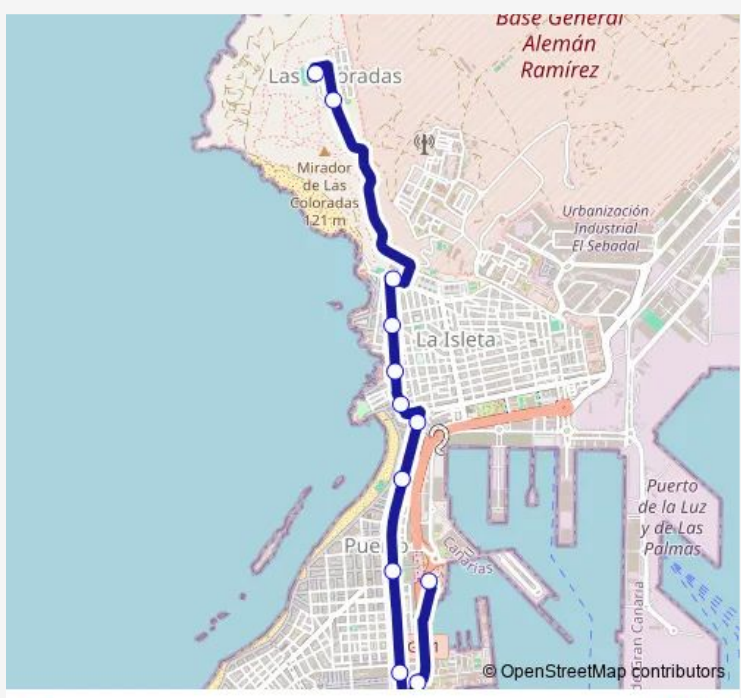

**Bus 41 Santa Catalina - Las Coloradas**

[Go to website](#)

**Direction**  
 Semana de la Pasión, 13 (Las Coloradas) — Intercambiador Santa Catalina

12 stops

[Open route schedule](#)

- Semana de la Pasión, 13 (Las Coloradas)
- María Dolorosa, 1
- Coronel Rocha (Nueva Isleta)
- Faro, 99
- Faro, 43
- Faro, 11
- Albareda (Mercado del Puerto)
- Albareda, 43
- Parque Santa Catalina
- Presidente Alvear, 17
- Base Naval
- Intercambiador Santa Catalina

**Route info**

Direction: Semana de la Pasión, 13 (Las Coloradas)

Stops: 12

Trip Duration: 0 hour 24 min

## Direction

Intercambiador Santa Catalina — Semana de la Pasión, 13 (Las Coloradas)

10 stops

[Open route schedule](#)

Intercambiador Santa Catalina

Eduardo Benot, frente 5

Woermann

Agustín Millares Sall (edificio Mapfre)

## Route info

Direction: Intercambiador Santa Catalina

Stops: 10

Trip Duration: 0 hour 19 min

41 Bus time schedules and route maps are available in an offline PDF at [busmaps.com](https://busmaps.com). Use the [busmaps.com](https://busmaps.com) website to see live bus times, train schedule or subway schedule, and step-by-step directions for all public transit in Las Palmas de Gran Canaria