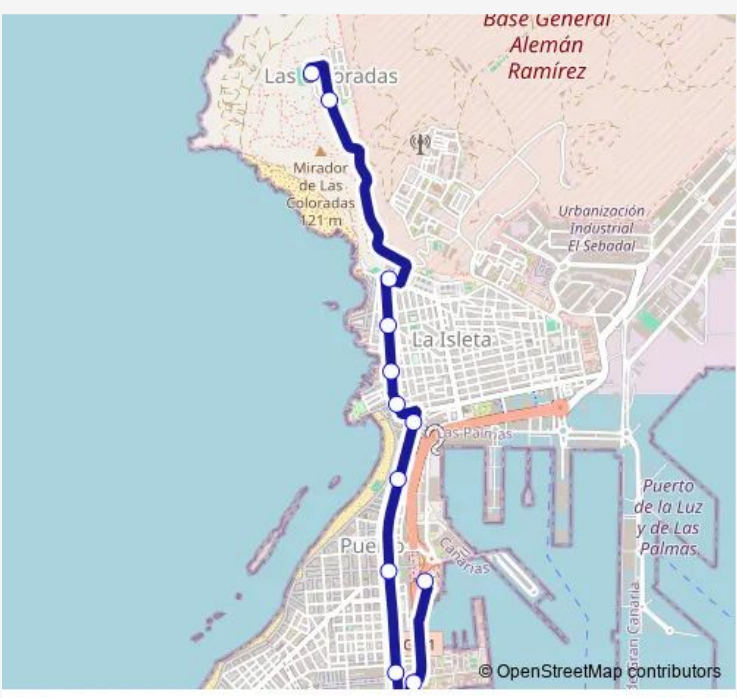

Bus 41 Santa Catalina - Las Coloradas

[Go to website](#)

Direction
 Semana de la Pasión, 13 (Las Coloradas) — Intercambiador Santa Catalina

12 stops

[Open route schedule](#)

- Semana de la Pasión, 13 (Las Coloradas)
- María Dolorosa, 1
- Coronel Rocha (Nueva Isleta)
- Faro, 99
- Faro, 43
- Faro, 11
- Albareda (Mercado del Puerto)
- Albareda, 43
- Parque Santa Catalina
- Presidente Alvear, 17
- Base Naval
- Intercambiador Santa Catalina

Route info

Direction: Semana de la Pasión, 13 (Las Coloradas)

Stops: 12

Trip Duration: 0 hour 24 min

Direction

Intercambiador Santa Catalina — Semana de la Pasión, 13 (Las Coloradas)

10 stops

[Open route schedule](#)

José Luis Guerra de Armas (cruce de Las Coloradas)

Semana de la Pasión, 13 (Las Coloradas)

Route schedule

Intercambiador Santa Catalina — Semana de la Pasión, 13 (Las Coloradas)

Monday 06:40-21:40

Tuesday 06:40-21:40

Wednesday 06:40-21:40

Thursday 06:40-21:40

Friday 06:40-21:40

Saturday 07:55-21:35

Sunday 07:55-21:35

Route info

Direction: Intercambiador Santa Catalina

Stops: 10