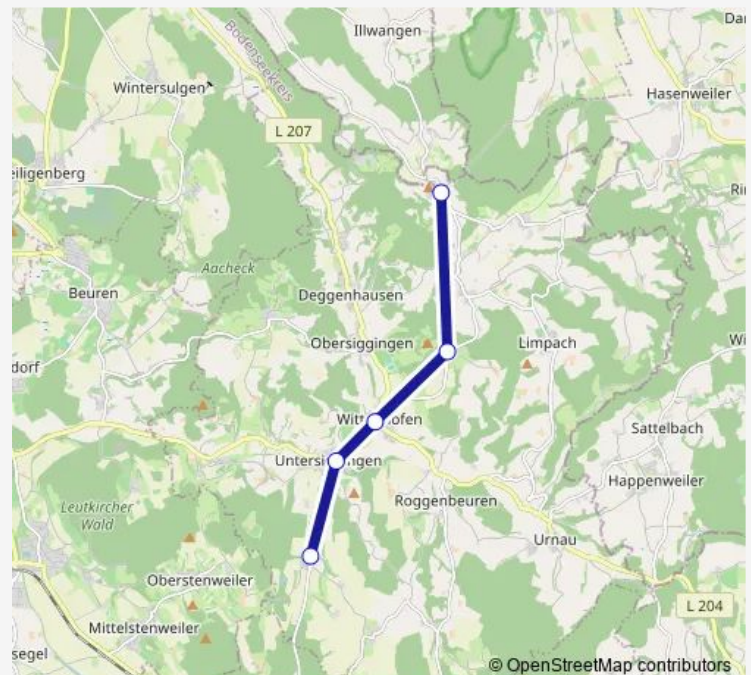

Bus 41 B 41

[Go to website](#)

Direction

Grünwangen, Ortsmitte — Deggenhausertal, Höchsten

5 stops

[Open route schedule](#)

Grünwangen, Ortsmitte

Untersiggingen

Wittenhofen, Schulhof

Deggenhausertal, Oberweiler

Deggenhausertal, Höchsten

Route schedule

Grünwangen, Ortsmitte — Deggenhausertal, Höchsten

Monday 06:40

Tuesday 06:40

Wednesday 06:40

Thursday 06:40

Friday 06:40

Saturday —

Sunday —

Route info

Direction: Grünwangen, Ortsmitte

Stops: 5

Trip Duration: 0 hour 12 min