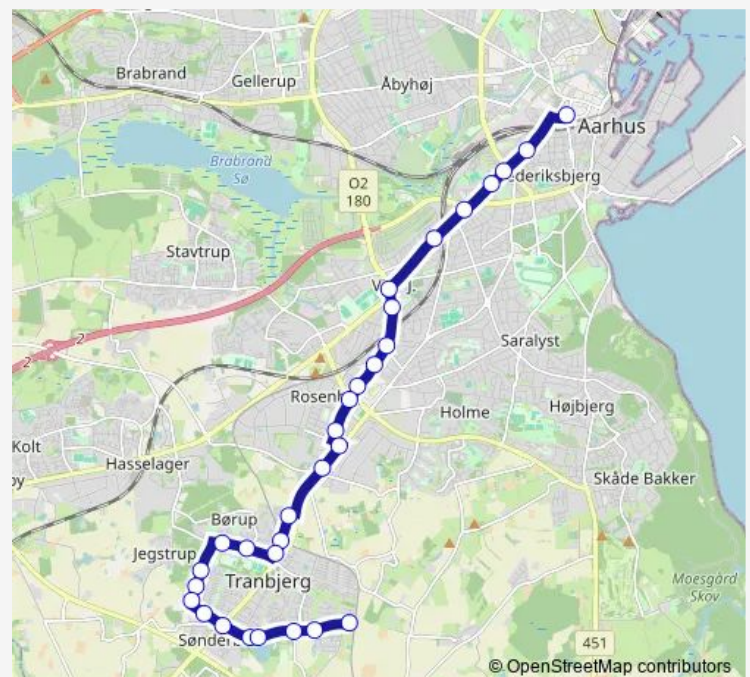

Sunday

—

Route info

Direction: Tranbjerg/Hyrdevænget (Aarhus Kom)

Stops: 29

Trip Duration: 0 hour 29 min

Lokalcenter Viby/Holme Ringvej (Aarhus Kom)

Viby Torv/Skanderborgvej (Aarhus Kom)

Park Allé/Banegårdspladsen (Aarhus Kom)

Direction

Solbjerg/Lystenlund (Aarhus Kom) — Park Allé/Banegårdspladsen (Aarhus Kom)

29 stops

[Open route schedule](#)

Solbjerg/Lystenlund (Aarhus Kom)

Kærgårdsparkens Busvej (Aarhus Kom)