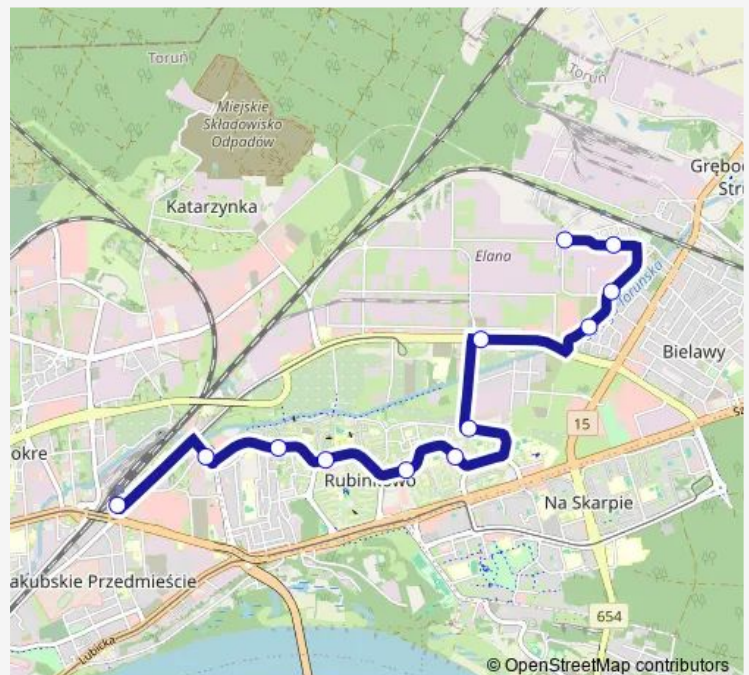

Direction

Dworzec Wschodni — Kołowa

12 stops

[Open route schedule](#)

Dworzec Wschodni

Wschodnia

Donimirskiego

Rubinkowo Centrum

Route schedule

Dworzec Wschodni — Kołowa

Monday 04:31-21:27

Tuesday 04:31-21:27

Wednesday 04:31-21:27

Thursday 04:31-21:27

Friday 04:31-21:27

Saturday 04:31-21:27

Sunday 04:31-21:27

Route info

Direction: Dworzec Wschodni

Stops: 12

Trip Duration: 0 hour 16 min

Direction

Kołowa — Dworzec Wschodni

12 stops

Monday	04:48-22:12
Tuesday	04:48-22:12
Wednesday	04:48-22:12
Thursday	04:48-22:12
Friday	04:48-22:12
Saturday	04:48-22:12
Sunday	04:48-22:12

Route info

Direction: Kołowa

Stops: 12

Trip Duration: 0 hour 14 min