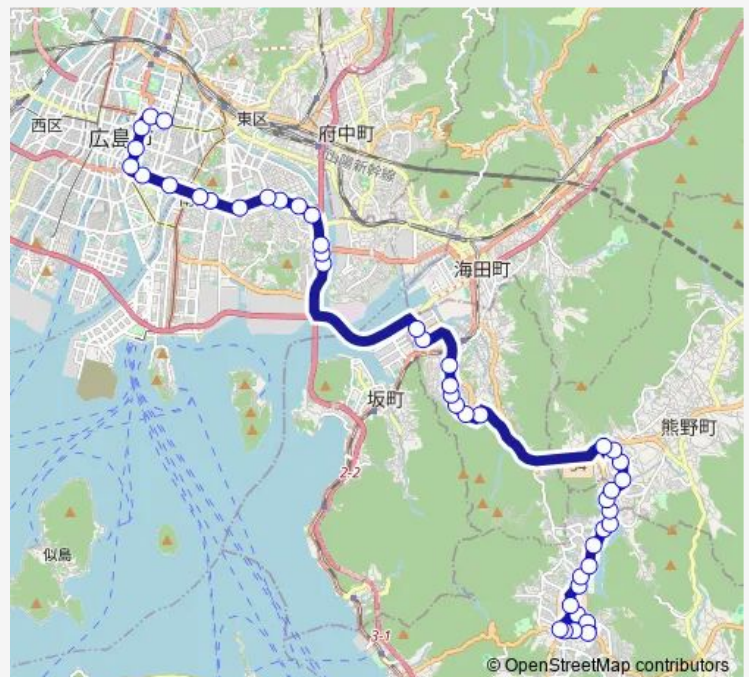

Thursday 06:09-20:09

Friday 06:09-20:09

Saturday 06:50-19:10

Sunday 06:50-19:10

Route info

Direction: 上條橋東

Stops: 45

Trip Duration: 1 hour 9 min

■ 41 — 広島 ~ 熊野・焼山方面

矢野ニュータウン中

矢野ニュータウン公園

矢野ニュータウン下

矢野ニュータウン入口

矢野駅入口

安芸南高校北

矢野新町

柞木

上柞木

淵崎

仁保二丁目

東雲

市立工業高校入口

東雲本町三丁目

大学病院南門

Monday 05:54-19:39

Tuesday 05:54-19:39

Wednesday 05:54-19:39

Thursday 05:54-19:39

Friday 05:54-19:39

Saturday 06:29-16:04

Sunday 06:29-16:04

Route info