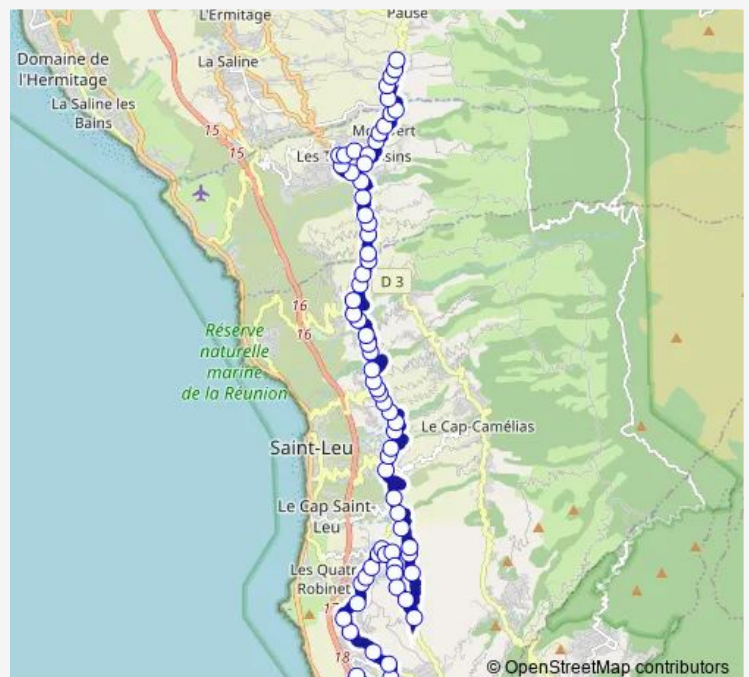

### Route schedule

RDT - Portail — Hubert Delisle (Villentroy)

Monday 07:00-18:40

Tuesday 07:00-18:40

Wednesday 07:00-18:40

Thursday 07:00-18:40

Friday 07:00-18:40

Saturday 07:00-18:40

### Route info

Direction: RDT - Portail

Stops: 69

Trip Duration: 1 hour 25 min

41 — Saint-Leu ligne 41

BusMaps

Lotissement Lauret

Chemin Evariste Lebon

Chemin Grand Fond

Ravine du Cap

Lelièvre

Ecole Etang

Chemin Chaloupe

Chemin Entre-Deux

Chemin Ricquebourg

Petit Etang