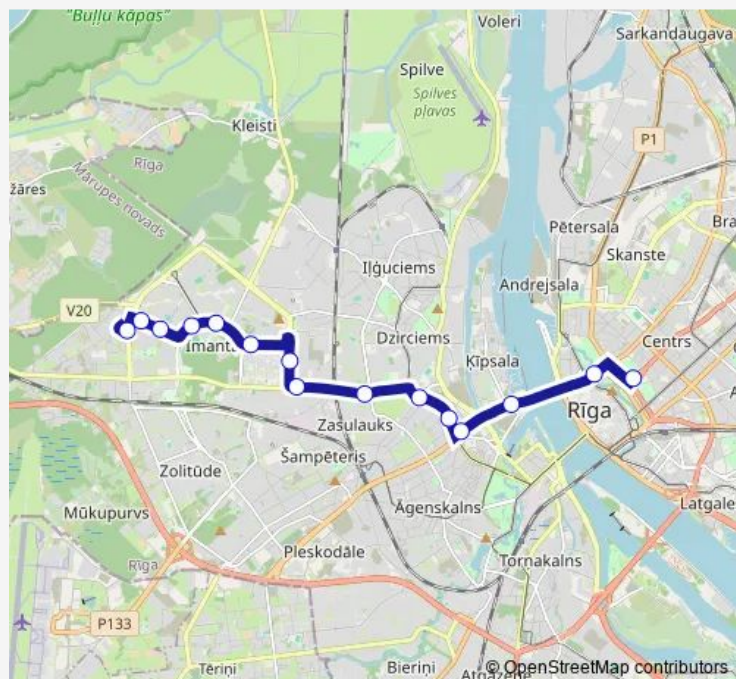

Kleistu iela

Dammes iela

96.vidusskola

Vīksnes iela

Airītes iela

Route schedule

Esplanāde — Airītes iela

Monday 06:06-23:33

Tuesday 06:06-23:33

Wednesday 06:06-23:33

Thursday 06:06-23:33

Friday 06:06-23:33

Saturday 06:01-23:00

Sunday 06:01-23:00

Route info

Direction: Esplanāde

Stops: 15

Trip Duration: 0 hour 22 min

41 — Esplanāde - Imanta

Direction

Imantas D/P — Esplanāde

15 stops

[Open route schedule](#)

Imantas D/P