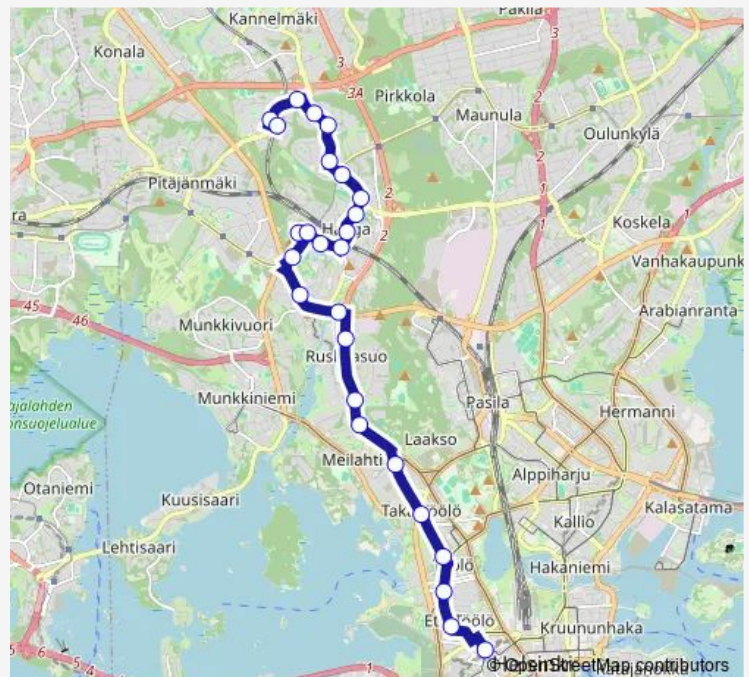

Direction

Kamppi — Pohjois-Haagan asema

26 stops

[Open route schedule](#)

- Kamppi
- Hanken
- Apollonkatu
- Töölöntori
- Linnankoskenkatu
- Töölöntulli
- Kuusitie
- Tilkka
- Ruskeasuo
- Ruskeasun varikko
- Talontie
- Vihdintie
- Riistavuori
- Angervotie
- Haagan urheilukenttä
- Palokaivon aukio
- Tunnelitie
- Mäkipellon aukio
- Haagan ammattikoulu
- Eliel Saarisen tie
- Thalianaukio

Route schedule

Kamppi — Pohjois-Haagan asema

Monday	07:02-23:26
Tuesday	10:04-22:56
Wednesday	08:43-18:25
Thursday	05:30-22:26
Friday	06:05-17:04
Saturday	06:53-20:45
Sunday	06:23-21:56

Route info

Direction: Kamppi

Stops: 26

Trip Duration: 0 hour 36 min

41 — Kamppi-Pohjois-Haagan asema

Ida Aalbergin tie

Näyttelijäntie 22

Näyttelijäntie

Lassila

Pohjois-Haagan asema

Direction

Pohjois-Haagan asema — Kamppi

26 stops

[Open route schedule](#)

Pohjois-Haagan asema

Lassila

Näyttelijäntie

Näyttelijäntie 22