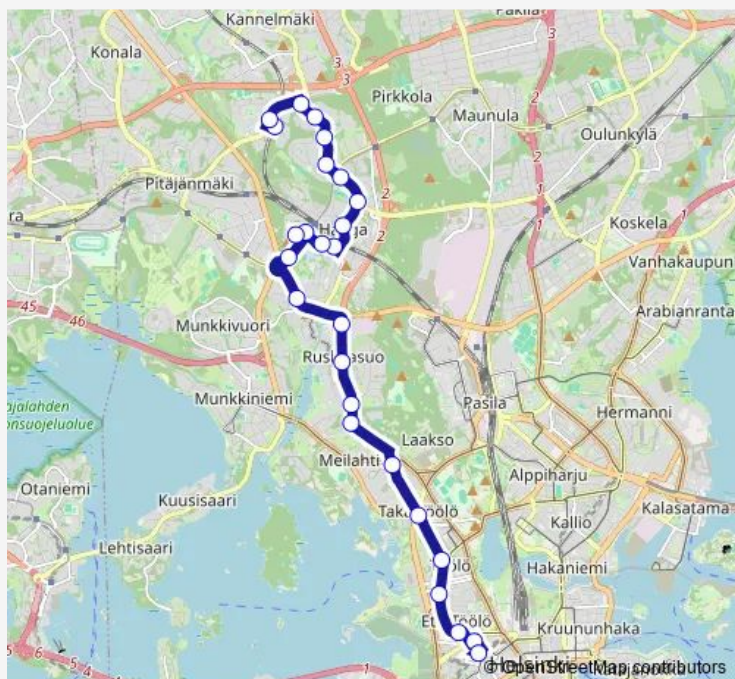

Regional Bus Service 41 Kamppi-Pohjois-Haagan asema

[Go to website](#)

Direction

Kamppi — Pohjois-Haagan asema

26 stops

[Open route schedule](#)

Kamppi
 Hanken
 Apollonkatu
 Töölöntori
 Linnankoskenkatu
 Töölöntulli
 Kuusitie
 Tilkka
 Ruskeasuo
 Ruskeasuon varikko
 Talontie
 Vihdintie
 Riistavuori
 Angervotie
 Haagan urheilukenttä
 Palokaivon aukio
 Tunnelitie
 Mäkipellon aukio
 Haagan ammattikoulu
 Eliel Saarisen tie
 Thalianaukio

Route schedule

Kamppi — Pohjois-Haagan asema

Monday	05:30-23:26
Tuesday	05:30-23:26
Wednesday	05:30-23:26
Thursday	05:30-23:26
Friday	05:30-23:26
Saturday	06:23-23:26
Sunday	06:23-23:26

Route info

Direction: Kamppi

Stops: 26

Trip Duration: 0 hour 39 min

41 — Kamppi-Pohjois-Haagan asema

Ida Aalbergin tie

Näyttelijäntie 22

Näyttelijäntie

Lassila

Pohjois-Haagan asema

Direction

Pohjois-Haagan asema — Kamppi

26 stops

[Open route schedule](#)

Pohjois-Haagan asema

Lassila

Näyttelijäntie

Näyttelijäntie 22