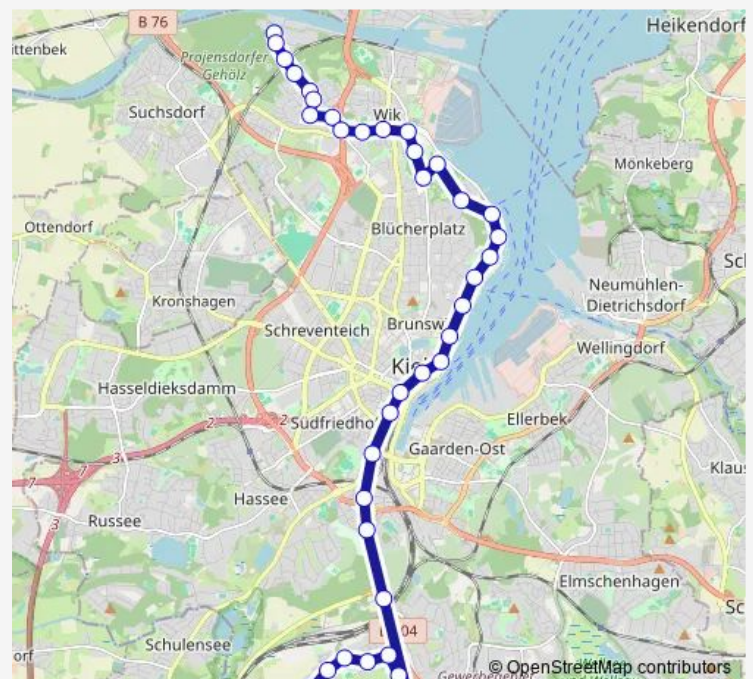

Kiel Homannstraße

Kiel Düvelsbeker Weg

Kiel Diederichsenpark

Kiel Roonstraße

Kiel Bellevue

Kiel Carl-Loewe-Weg

Kiel Institut für Weltwirtschaft

Kiel Landtag

### Route schedule

Kiel Tannenberg — Kiel Am Reben

Monday 05:30-23:23

Tuesday 05:30-23:23

Wednesday 05:30-23:23

Thursday 05:30-23:23

Friday 05:30-23:23

Saturday 05:20-23:23

### Route info

Direction: Kiel Tannenberg

Stops: 40

Trip Duration: 0 hour 51 min

Kiel Kunsthalle

Kiel Seegarten/Ostseekai

Kiel Bootshafen

Kiel Andreas-Gayk-Straße

## Route info

Direction: Kiel Am Reben

Stops: 40

Trip Duration: 0 hour 52 min

Kiel Diederichsenpark

Kiel Düvelsbeker Weg

Kiel Homannstraße

Kiel Mercatorstraße