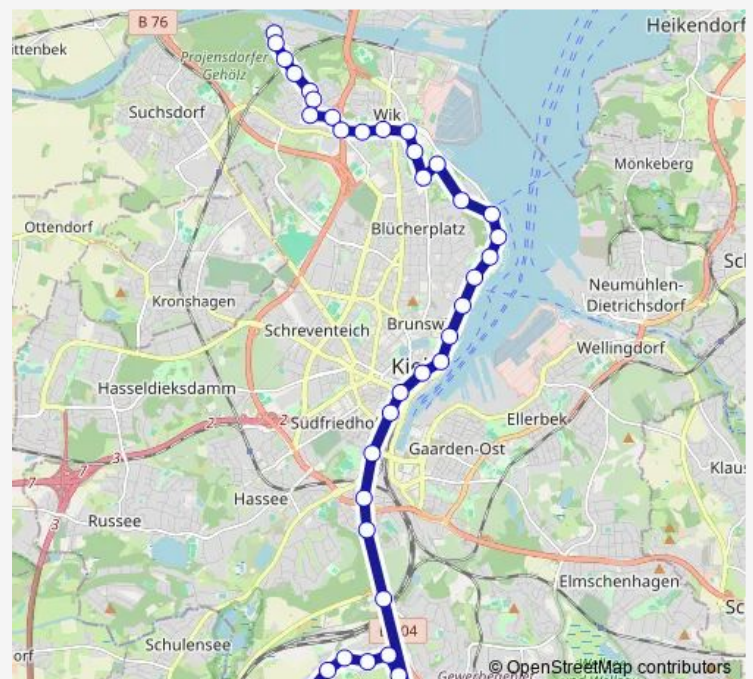

Kiel Stormarnstraße

Kiel Hummelwiese

Kiel Hauptbahnhof

Kiel Andreas-Gayk-Straße

Kiel Bootshafen

Kiel Seegarten/Ostseekai

Kiel Kunsthalle

Kiel Schwanenweg

### Route schedule

Kiel Am Reben — Kiel Tannenberg

Monday —

Tuesday 05:26-22:26

Wednesday —

Thursday —

Friday —

Saturday —

### Route info

Direction: Kiel Am Reben

Stops: 40

Trip Duration: 0 hour 50 min

Kiel Institut für Weltwirtschaft

Kiel Carl-Loewe-Weg

Kiel Bellevue

Kiel Roonstraße