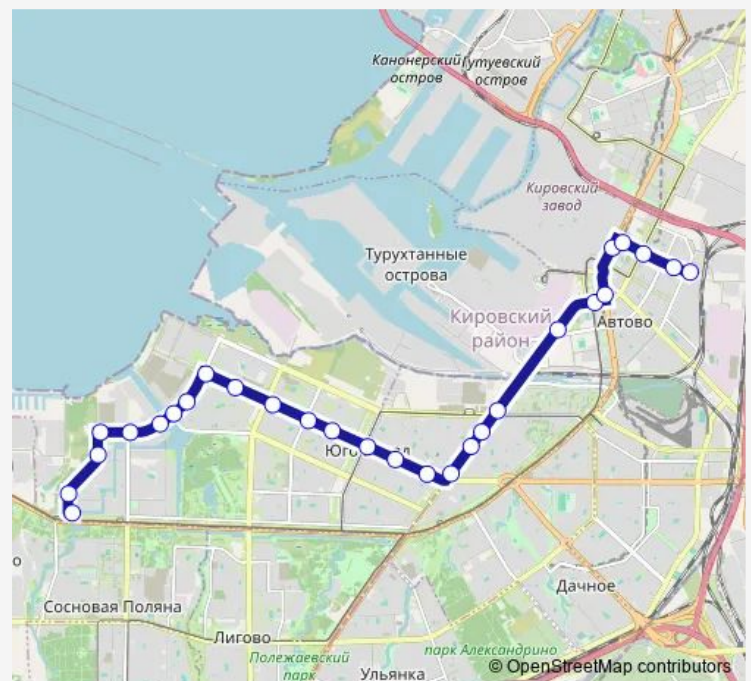

Дорога на Турухтанные острова

### Route schedule

Ул. Адмирала Черокова, 59 — Конечная станция Ул. Васи Алексеева (посадки/высадки нет)

Monday	05:37-23:32
Tuesday	05:37-23:32
Wednesday	05:37-23:32
Thursday	05:37-23:32
Friday	05:37-23:32
Saturday	06:09-23:06
Sunday	06:09-23:06

### Route info

Direction: Ул. Адмирала Черокова, 59

Stops: 28

Trip Duration: 0 hour 47 min

41 — Ул. Васи Алексеева - Ул. Адмирала Черокова

Кронштадтская ул.

Комсомольская пл.

Ст. метро Кировский завод

Ул. Васи Алексеева

Ул. Маршала Говорова

Автовская ул.

Конечная станция Ул. Васи Алексеева  
(посадки/высадки нет)