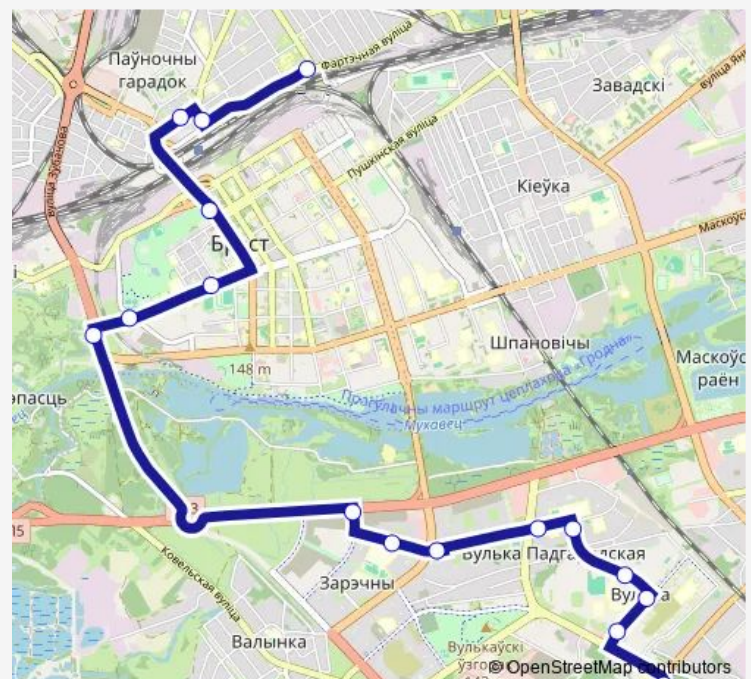

Monday 07:51-22:30

Tuesday 07:51-22:30

Wednesday 07:51-22:30

Thursday 07:51-22:30

Friday 07:51-22:30

Saturday 07:51-22:30

Sunday 07:51-22:30

Route info

Direction: Городская больница №1

Stops: 16

Trip Duration: 0 hour 34 min

Direction

ДП Южный городок — Городская больница №1

22 stops

[Open route schedule](#)

ДП Южный городок