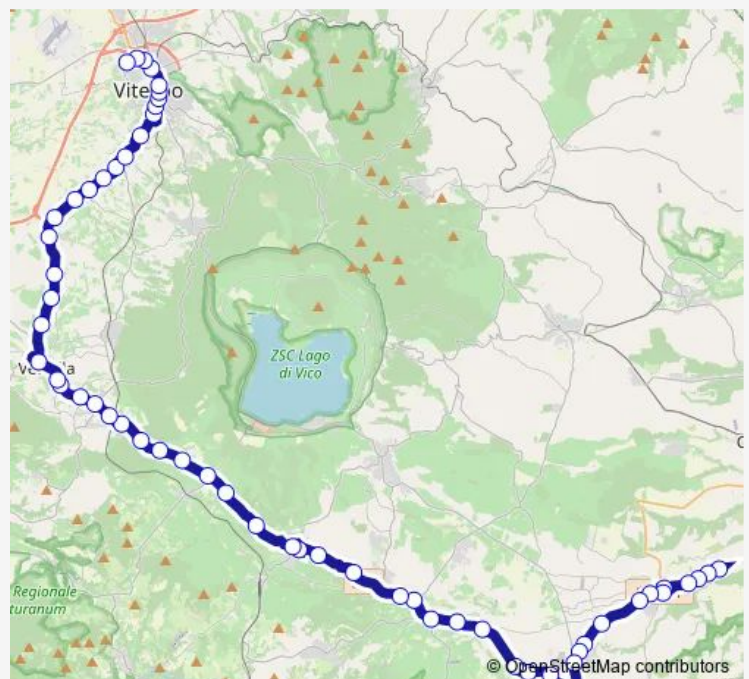

Route schedule

Castel S. Elia | Via Cascine # f2091 — VITERBO | Riello # f641

Monday 06:40

Tuesday 06:40

Wednesday 06:40

Thursday 06:40

Friday 06:40

Saturday 06:40

Sunday —

Route info

Direction: Castel S. Elia | Via Cascine # f2091

Stops: 57

Trip Duration: 1 hour 15 min

Castel Sant'Elia - Viterbo # Ro47a

Capranica | Via 20 Settembre Via Romana # f1521

Capranica | Viale Nardini Via Cavalieri # f1522