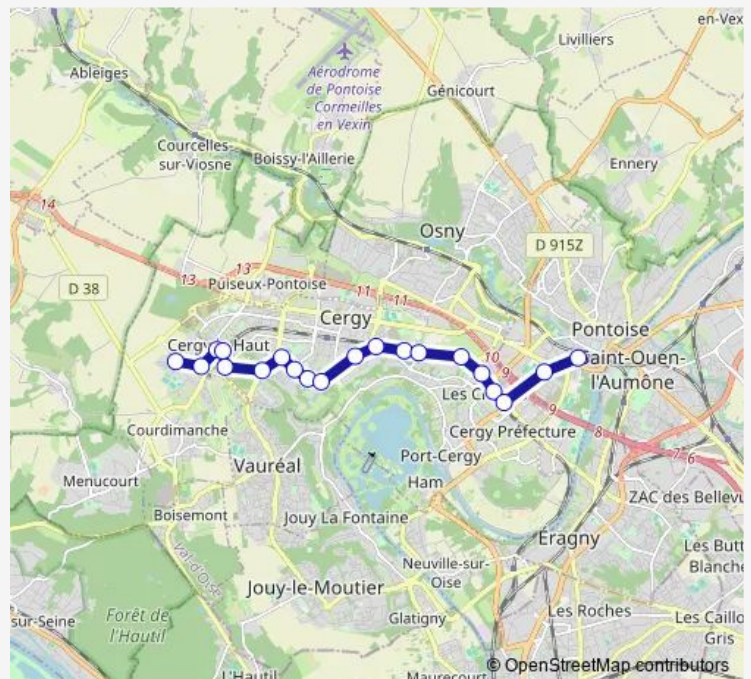

Direction

Les Croizettes — Cergy Le Haut Rer

4 stops

[Open route schedule](#)

Les Croizettes

Rond Point du Miroir

Fief à Cavan

Cergy Le Haut Rer

Route schedule

Les Croizettes — Cergy Le Haut Rer

Monday	06:30
Tuesday	06:30
Wednesday	06:30
Thursday	06:30
Friday	06:30
Saturday	—
Sunday	—

Route info

Direction: Les Croizettes

Stops: 4

Trip Duration: 0 hour 4 min

Direction

Pontoise Gare — Les Croizettes

20 stops

[Open route schedule](#)

Pontoise Gare

Plateau Saint-Martin

Les Marjoberts

Cité Artisanale

Les Linandes Orange

Les Heuruelles

La Sébille

Rond-Point Haut Gency

Martelet

Rond-Point du Tilleul

Rond-Point du Cèdre

Avenue de l'Embellie