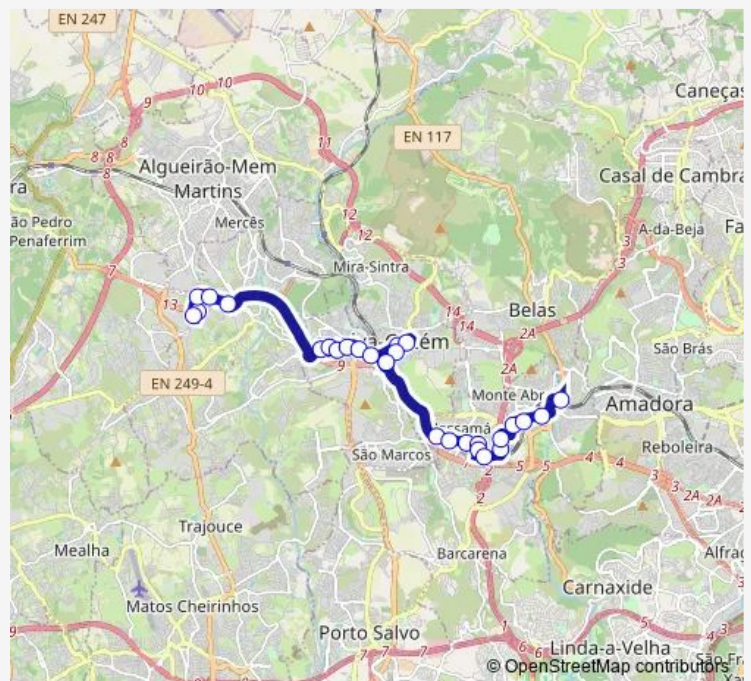

Av 25 Abril 18b

Massamá - Barcarena (Estação Norte)

Av 25 Abril Fte 77

Agualva-Cacém (Estação) Exterior P2

Av D Nuno Álvares Pereira 30

Av D Nuno Álvares Pereira 70a

Av Bons Amigos (Largo)

Agualva-Cacém (Estação) P10

R Elias Garcia (Supermercado)

R Elias Garcia 107

R Elias Garcia 122

Route schedule

Queluz-Belas (Estação) — Alto do Forte (Centro Comercial)

Monday	08:45-20:05
Tuesday	08:45-20:05
Wednesday	08:45-20:05
Thursday	08:45-20:05
Friday	08:45-20:05
Saturday	08:45-19:45
Sunday	08:45-19:45

Route info

Direction: Queluz-Belas (Estação)

Stops: 30

Trip Duration: 0 hour 37 min

1236 — Alto do Forte (Centro Comercial) - Queluz - Belas (Estação)

R Elias Garcia 138

Av Elias Garcia 172 A

R Elias Garcia 181