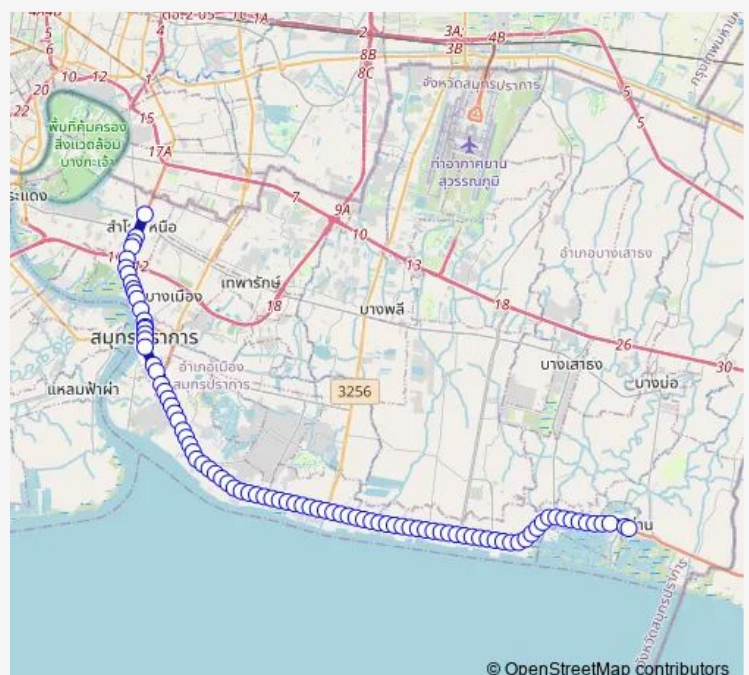

### Route schedule

ตรงข้ามอิมพีเรียลสำโรง; Imperial Samrong — จุดขึ้นลง; visual stop

Monday 00:00

Tuesday 00:00

Wednesday 00:00

Thursday 00:00

Friday 00:00

Saturday 00:00

### Route info

Direction: ตรงข้ามอิมพีเรียลสำโรง; Imperial Samrong

Stops: 89

Trip Duration: 1 hour 50 min

หลังวงเวียนท้ายบ้าน (ฝั่งสายลวด);After Thai Ban Circle (Sai Luat side)

ซอยสายลวด 3;Soi Sai Luat 3

ตรงข้ามซอยสายลวด 8;Opposite Soi Sai Luat 8