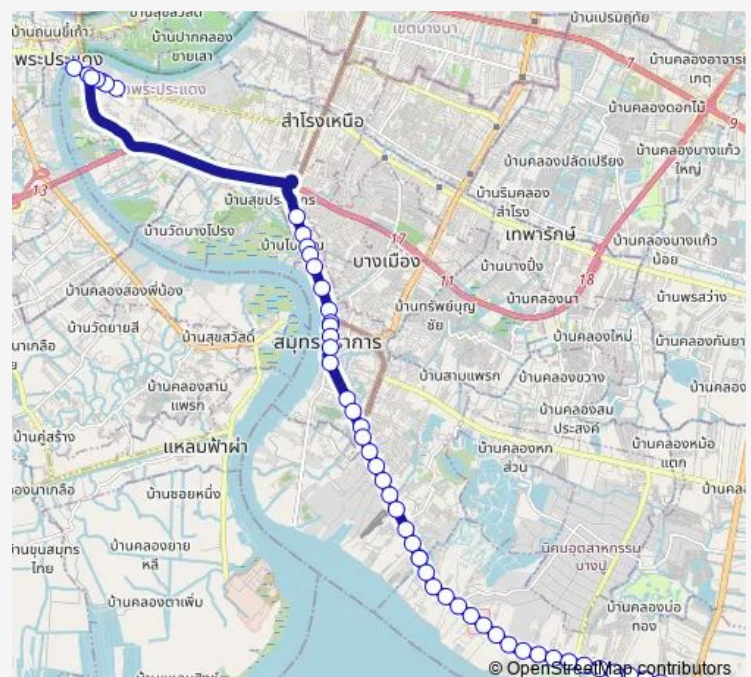

Route schedule

จุดขึ้นลง;visual stop — จุดขึ้นลง;visual stop

Monday	00:00
Tuesday	00:00
Wednesday	00:00
Thursday	00:00
Friday	00:00
Saturday	00:00
Sunday	00:00

Route info

Direction: จุดขึ้นลง;visual stop

Stops: 51

Trip Duration: 1 hour 15 min

1140 — พระประแดง - ปากน้ำ - บ้านคลองตำหรุ;Phra Pradaeng - Paknam - Baan Khlong Tamru

หลังวงเวียนท้ายบ้าน (ฝั่งสายลวด);After Thai Ban Circle (Sai Luat side)

ซอยสายลวด 3;Soi Sai Luat 3