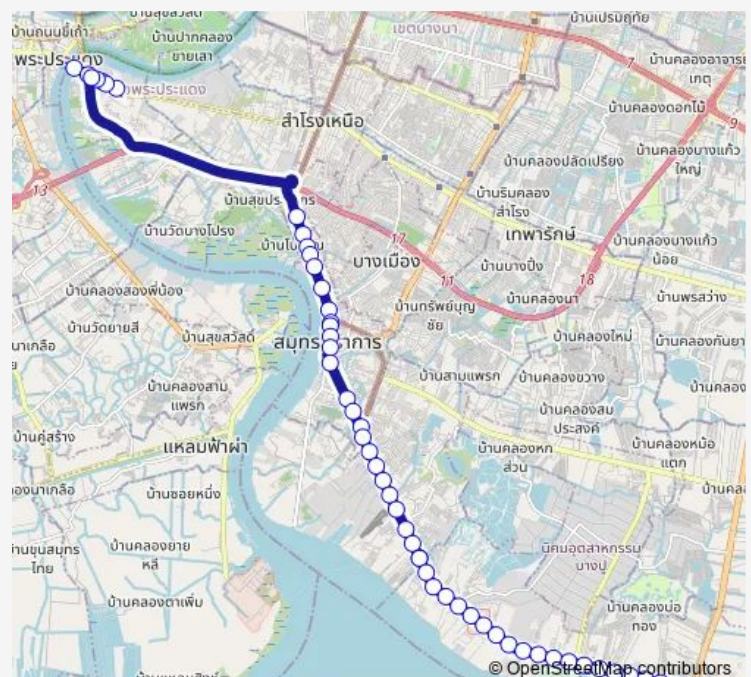

### Route schedule

จุดขึ้นลง;visual stop — จุดขึ้นลง;visual stop

Monday	00:00
Tuesday	00:00
Wednesday	00:00
Thursday	00:00
Friday	00:00
Saturday	00:00
Sunday	00:00

### Route info

Direction: จุดขึ้นลง;visual stop

Stops: 51

Trip Duration: 1 hour 15 min

1140 — พระประแดง - ปากน้ำ - บ้านคลองตำหรุ;Phra Pradaeng - Paknam - Baan Khlong Tamru

หลังวงเวียนท้ายบ้าน (ฝั่งสายลวด);After Thai Ban Circle (Sai Luat side)