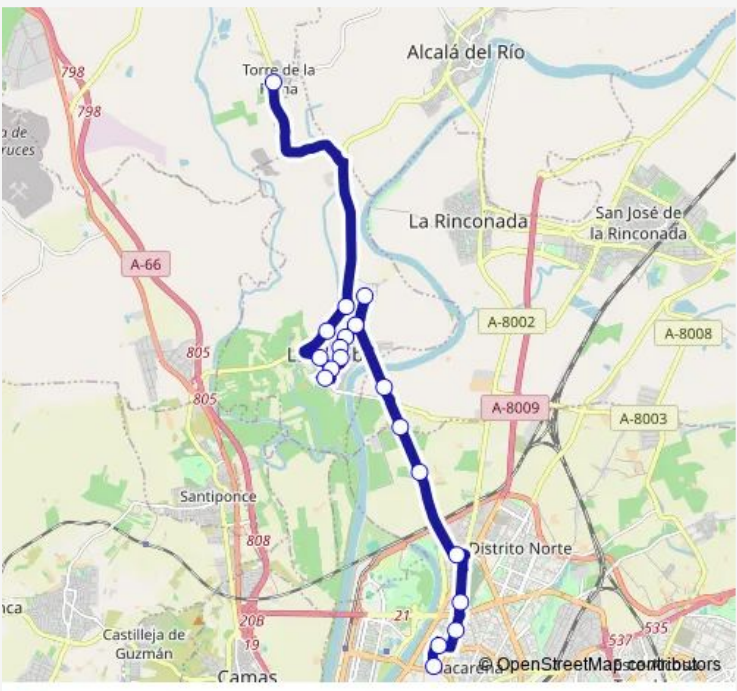

**Bus 1140 M-114 Torre De La Reina - Sevilla**

[Go to website](#)

**Direction**  
 C/ Don Fadrique ( Frente Nº 13 ) — Torre De La Reina Calle Mayor  
 19 stops  
[Open route schedule](#)

- C/ Don Fadrique ( Frente Nº 13 )
- Dr Marañon ( Junto Urgencias )
- Acad Dr Fedriani Nº 27 ( Frente Kiosko )
- Cementerio San Lazaro (V)
- C Cataluna San Jeronimo (V)
- Bda Tercia Fogon De Pepin
- Gasolinera Cepsa A-431
- Venta Azahar Ida
- Bda El Aral
- Rtda De Entrada
- Bar Manolin
- Pza De Abastos
- Bar Roman
- Bar Julian
- Bda Garcia Lorca
- Pena Sevillista
- Ambulatorio Ctra Santiponce
- Rtda Ctra Santiponce
- Torre De La Reina Calle Mayor

**Route schedule**  
 C/ Don Fadrique ( Frente Nº 13 ) — Torre De La Reina Calle Mayor

Monday	06:15-19:30
Tuesday	06:15-19:30
Wednesday	06:15-19:30
Thursday	06:15-19:30
Friday	06:15-19:30
Saturday	06:30-19:30
Sunday	—

**Route info**  
 Direction: C/ Don Fadrique ( Frente Nº 13 )  
 Stops: 19  
 Trip Duration: 0 hour 45 min

1140 — M-114 Torre De La Reina - Sevilla **BusMaps**

## Route info

Direction: Torre De La Reina Calle Mayor

Stops: 19

Trip Duration: 0 hour 42 min

1140 Bus time schedules and route maps are available in an offline PDF at busmaps.com. Use the busmaps.com website to see live bus times, train schedule or subway schedule, and step-by-step directions for all public transit in Sevilla