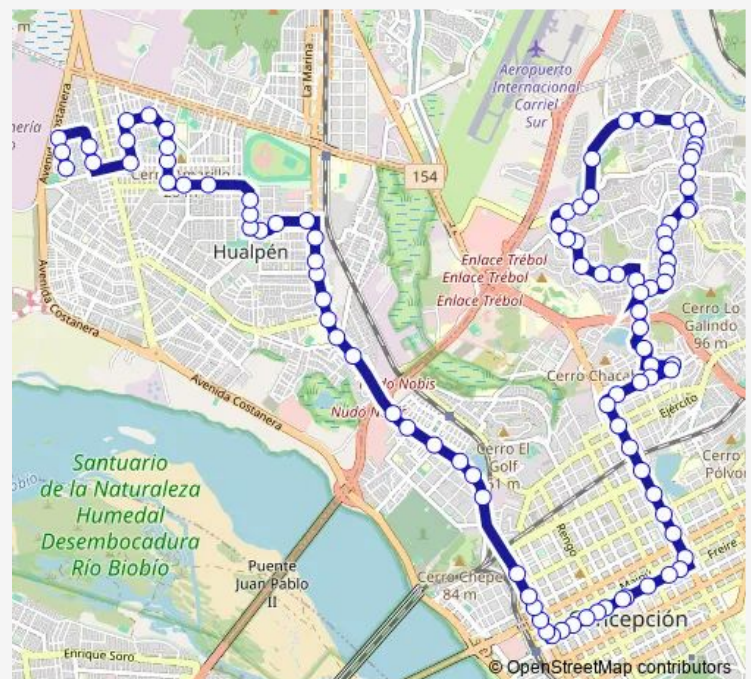

### Route schedule

Hernan Del Solar - Alberto Blest Gana — Los Carpatos

Monday 06:00-23:30

Tuesday 06:00-23:30

Wednesday 06:00-23:30

Thursday 06:00-23:30

Friday 06:00-23:30

Saturday 06:00-23:48

### Route info

Direction: Hernan Del Solar - Alberto Blest Gana

Stops: 98

Trip Duration: 0 hour 50 min

60x — Hualpén

BusMaps

Los Lleuques - Abdon Cifuentes / Poniente

Abdon Cifuentes - Gongora Y Marmolejo / Norte