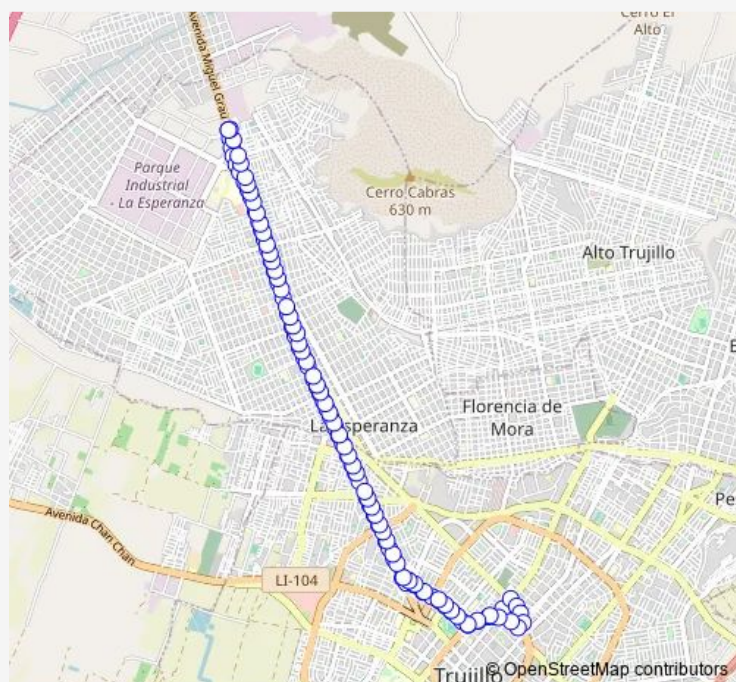

Avenida José Gabriel Condorcanqui

Avenida José Gabriel Condorcanqui

Avenida José Gabriel Condorcanqui y Calle Canal de Suez

Avenida José Gabriel Condorcanqui

Avenida José Gabriel Condorcanqui

Avenida José Gabriel Condorcanqui

Avenida José Gabriel Condorcanqui

Avenida José Gabriel Condorcanqui y Avenida Egipto

**Route schedule**

Avenida Miguel Grau y Avenida José Gabriel Condorcanqui — Avenida Miguel Grau y Avenida José Gabriel Condorcanqui

Monday	00:00
Tuesday	00:00
Wednesday	00:00
Thursday	00:00
Friday	00:00
Saturday	00:00
Sunday	00:00

**Route info**

Direction: Avenida Miguel Grau y Avenida José Gabriel Condorcanqui

Stops: 121

Trip Duration: 0 hour 55 min

Avenida Manuel Vera Enríquez

Avenida España

Avenida España

Avenida España

Avenida España y Avenida Miraflores

Avenida Miraflores

Avenida Miraflores y Calle Amazonas y Avenida Túpac Amaru

Calle Amazonas