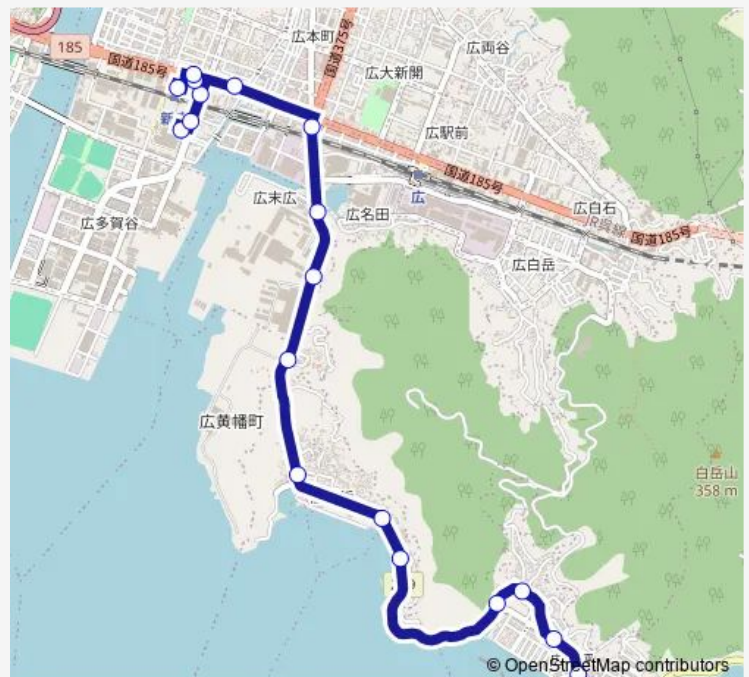

### Direction

東小坪 — 新広駅

14 stops

[Open route schedule](#)

東小坪  
小坪  
こつぽふれあい広場  
下小坪  
造船所前  
広南小学校  
長浜棧橋  
津久茂  
末広2丁目  
王子マテリア前  
広交叉点(広交叉点南)  
二級橋  
広市民センター  
新広駅

### Route schedule

東小坪 — 新広駅

Monday	06:02-20:05
Tuesday	06:02-20:05
Wednesday	06:02-20:05
Thursday	06:02-20:05
Friday	06:02-20:05
Saturday	06:15-19:30
Sunday	06:15-19:30

### Route info

Direction: 東小坪

Stops: 14

Trip Duration: 0 hour 17 min

## Direction

東小坪 — 中国労災病院

17 stops

[Open route schedule](#)

東小坪

小坪

こつぽふれあい広場

下小坪