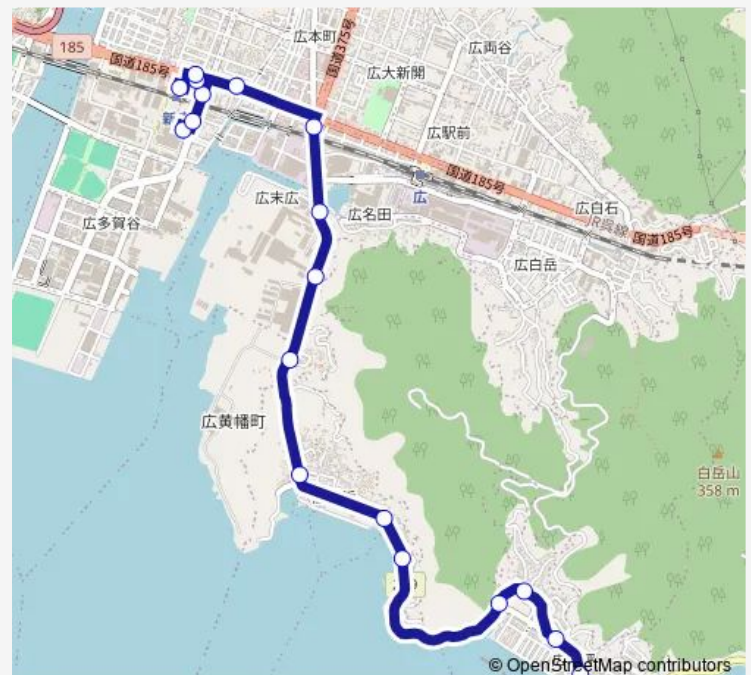

Direction

東小坪 — 新広駅

14 stops

[Open route schedule](#)

東小坪
小坪
こつぽふれあい広場
下小坪
造船所前
広南小学校
長浜棧橋
津久茂
末広2丁目
王子マテリア前
広交叉点(広交叉点南)
二級橋
広市民センター
新広駅

Route schedule

東小坪 — 新広駅

Monday	06:02-20:05
Tuesday	06:02-20:05
Wednesday	06:02-20:05
Thursday	06:02-20:05
Friday	06:02-20:05
Saturday	06:15-19:30
Sunday	06:15-19:30

Route info

Direction: 東小坪

Stops: 14

Trip Duration: 0 hour 17 min

Direction

東小坪 — 中国労災病院

17 stops

[Open route schedule](#)

Saturday 08:05-17:30

Sunday 08:05-17:30

Route info

Direction: 東小坪

Stops: 17

Trip Duration: 0 hour 19 min

Direction

中国労災病院 — 東小坪

Wednesday 06:33-21:48

Thursday 06:33-21:48

Friday 06:33-21:48

Saturday 06:42-20:58

Sunday 06:42-20:58

Route info

Direction: 中国労災病院

Stops: 18