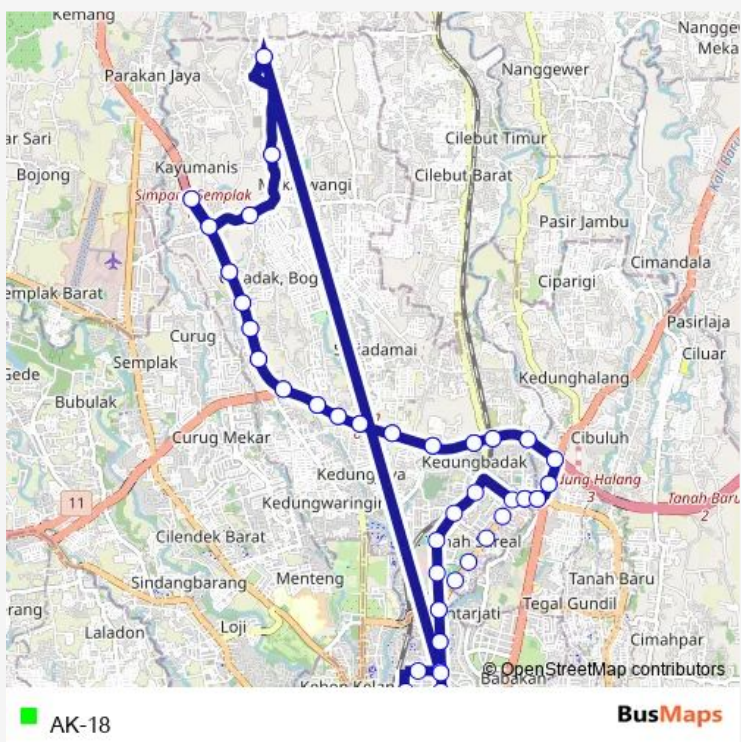

Direction
 Villa Mutiara Bogor 1 — Villa Mutiara Bogor 1
 62 stops
[Open route schedule](#)

- Villa Mutiara Bogor 1
- MII (MI. lanatusshibyan) Tanah Sareal
- SDN Kukupu 1
- Jl. KH Sholeh Iskandar
- SMK Kesehatan DPH Bogor
- Jl. Kampoeng Kajoemanis
- Jl. ika Kencana
- Jl. Gg. alet Kukupu
- Rsia. Bunda Suryatni
- Auto 2000
- Bukit Cimanggu
- Ibnu Khaldun Universitas
- Jl. Cimanggu ates
- RS Islam
- UT Bogor
- Jl. Raya Soleh Iskander
- Ciparigi
- Alfamart Kedung Badak
- Jl. Sholeh Iskandar
- Roda Jaya Ban
- Plaza Jambu Dua

Route schedule
 Villa Mutiara Bogor 1 — Villa Mutiara Bogor 1

Monday	00:00-23:50
Tuesday	00:00-23:50
Wednesday	00:00-23:50
Thursday	00:00-23:50
Friday	00:00-23:50
Saturday	00:00-23:50
Sunday	00:00-23:50

Route info
 Direction: Villa Mutiara Bogor 1
 Stops: 62
 Trip Duration: 0 hour 51 min

Ujung Rute 08A/23 Pangkalan Ojek

Hutan Kota Ahmad Yani

Jl. Merak

Tier Siera

GOR Padjajaran Bogor

Air Mancur Fountain Park

GOR Padjajaran

Jl. Ps. Hean

Smpn 12

Gereja Dari Orang

Jl. A. Yani

Ujung Rute 08A/23 Pangkalan Ojek

Plaza Jambu Dua

Roda Jaya Ban