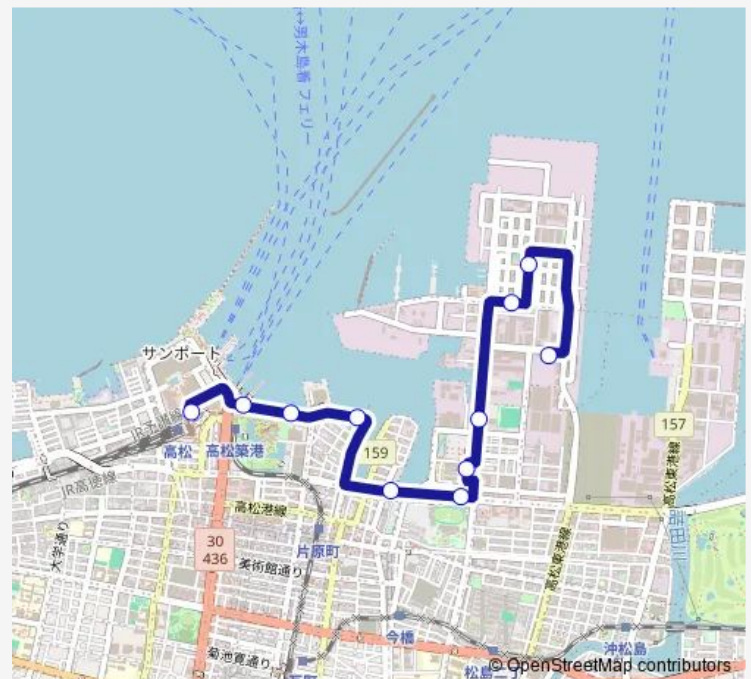

Direction

朝日町 — 高松駅

12 stops

[Open route schedule](#)

- 朝日町
- 卸センター中通り
- 卸センター
- 朝日町二丁目
- 県立中央病院
- 高松調剤薬局
- 県立武道館
- 城東町
- 北浜アリー
- 県民ホール前
- 高松港
- 高松駅

Route schedule

朝日町 — 高松駅

Monday	09:16-18:08
Tuesday	09:16-18:08
Wednesday	09:16-18:08
Thursday	09:16-18:08
Friday	09:16-18:08
Saturday	09:16-15:56
Sunday	09:16-15:56

Route info

Direction: 朝日町

Stops: 12

Trip Duration: 0 hour 17 min

Direction

高松駅 — 朝日町

11 stops

[Open route schedule](#)