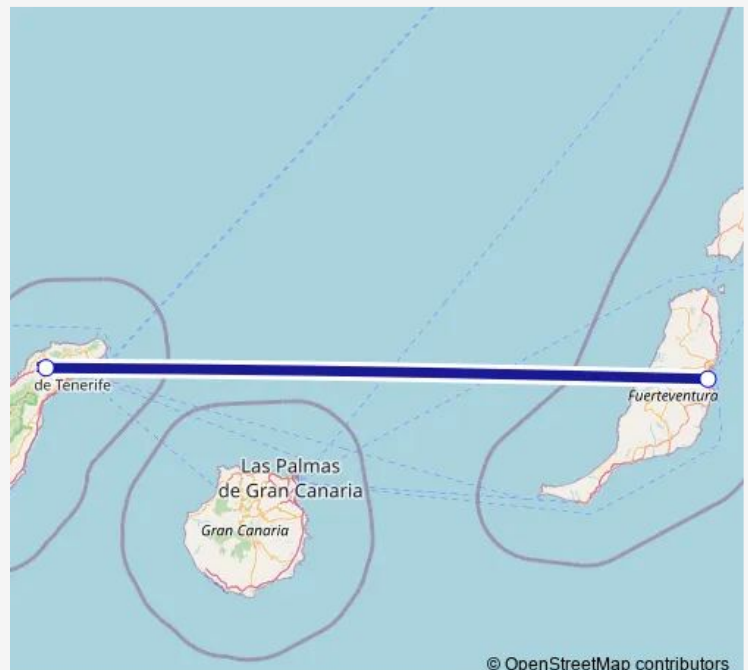

Air Service FUE-TFN (NT) Fuerteventura a Tenerife Norte-Ciudad de La Laguna

[Go to website](#)**Direction**

Aeropuerto Fuerteventura — Aeropuerto Tenerife Norte-Ciudad de La Laguna

2 stops

[Open route schedule](#)

Aeropuerto Fuerteventura

Aeropuerto Tenerife Norte-Ciudad de La Laguna

Route schedule

Aeropuerto Fuerteventura — Aeropuerto Tenerife Norte-Ciudad de La Laguna

Monday	08:30-21:50
Tuesday	08:30-20:40
Wednesday	08:30-20:40
Thursday	08:30-20:40
Friday	08:30-22:05
Saturday	08:30-20:40
Sunday	08:30-22:05

Route info

Direction: Aeropuerto Fuerteventura

Stops: 2

Trip Duration: 0 hour 45 min

FUE-TFN (NT) Air Service time schedules and route maps are available in an offline PDF at busmaps.com. Use the busmaps.com website to see live bus times, train schedule or subway schedule, and step-by-step directions for all public transit in Santa Cruz de Tenerife