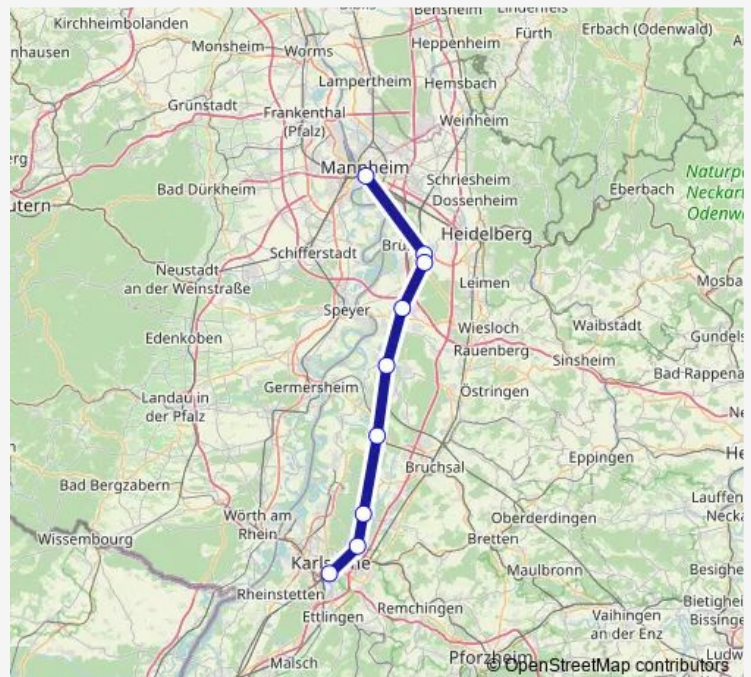

Waghäusel Bahnhof

Graben-Neudorf Bahnhof

Blankenloch

Hagsfeld Bahnhof

Karlsruhe Hauptbahnhof

### Route schedule

Mannheim, Hauptbahnhof — Karlsruhe Hauptbahnhof

Monday 06:30

Tuesday 06:30

Wednesday 06:30

Thursday 06:30

Friday 06:30

Saturday —

### Route info

Direction: Mannheim, Hauptbahnhof

Stops: 9

Trip Duration: 0 hour 44 min

9x

**Direction**

Karlsruhe Hauptbahnhof — Mannheim, Hauptbahnhof

9 stops