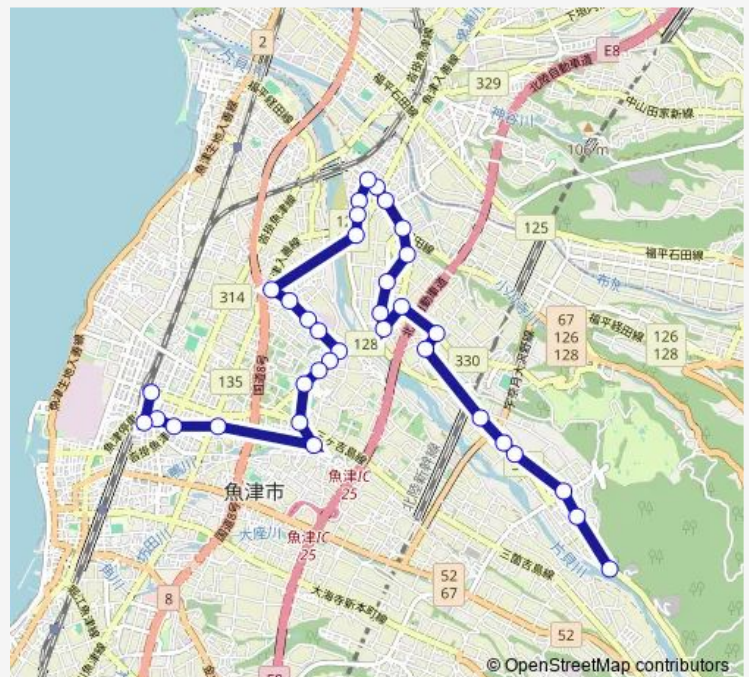

### Direction

東山円筒分水槽前 — 魚津駅前

35 stops

[Open route schedule](#)

- 東山円筒分水槽前
- 東山公民館前
- 東山バス停前
- Tpsco前
- 青柳公民館前
- 青柳北
- 天神野新西
- 天神野新 ( 金さん銀さん前 )
- 下天神
- 東尾崎口
- 東尾崎 ( 関口英範宅前 )
- 東尾崎公民館前
- 金太郎温泉前
- 青森商店前
- 木下新東 ( 旧クボタ前 )
- 木下新公民館前
- 木下新西 ( 川の瀬接骨院前 )
- 川の瀬公民館前
- 川の瀬団地 ( 市営団地前 )
- 川の瀬東
- 原信前

### Route schedule

東山円筒分水槽前 — 魚津駅前

Monday	15:10
Tuesday	15:10
Wednesday	15:10
Thursday	15:10
Friday	15:10
Saturday	15:10
Sunday	—

### Route info

Direction: 東山円筒分水槽前

Stops: 35

Trip Duration: 0 hour 40 min

■ 天神ルート ( 第9便 )

BusMaps

江口研修センター前

江口東

魚津神経サナトリウム前

立石

吉島新町口

吉島内科クリニック前

清流小学校口

新川高校前

労災病院前 ( 玄関口 )

アップルヒル前