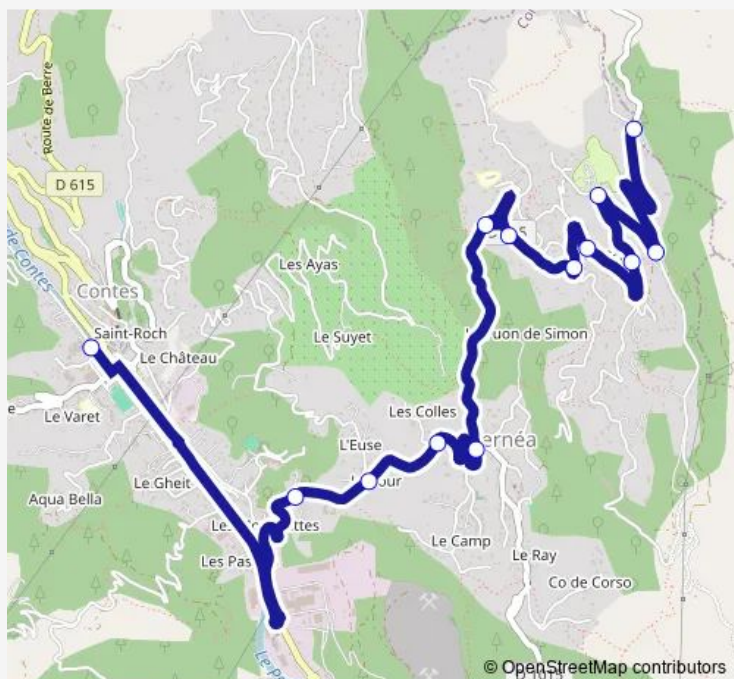

Saturday —

Sunday —

Route info

Direction: Col de Calaisson

Stops: 13

Trip Duration: 0 hour 25 min

Direction

College Roger Carles — Col de Calaisson

13 stops

[Open route schedule](#)

College Roger Carles

Les Mouchettes

Chemin de l'Euze

Les Genets

La Vernea

La Serre