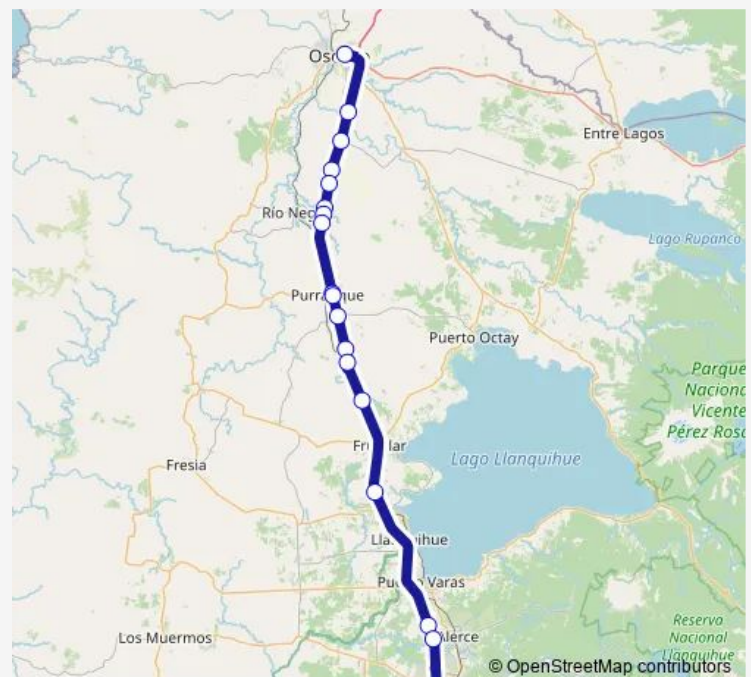

Ruta 5 Sur / Pichil

Ruta 5 Sur / Chahuilco

Ruta 5 Sur / Cancura

Ruta 5 Sur / Río Negro Norte

Ruta 5 Sur / Río Negro Medio

Ruta 5 Sur / Río Negro

Ruta 5 Sur / Purranque Norte

Ruta 5 Sur / Purranque Sur

Route schedule

Terminal De Buses Osorno — Terminal Municipal De Buses Puerto Montt

Monday	—
Tuesday	—
Wednesday	—
Thursday	—
Friday	13:45
Saturday	13:45
Sunday	—

Route info

Direction: Terminal De Buses Osorno

Stops: 18

Trip Duration: 2 hour 0 min

■ Semaj — Puerto Montt - Osorno

Direction

Terminal Municipal De Buses Puerto Montt — Terminal De Buses Osorno

16 stops

[Open route schedule](#)

Terminal Municipal De Buses Puerto Montt