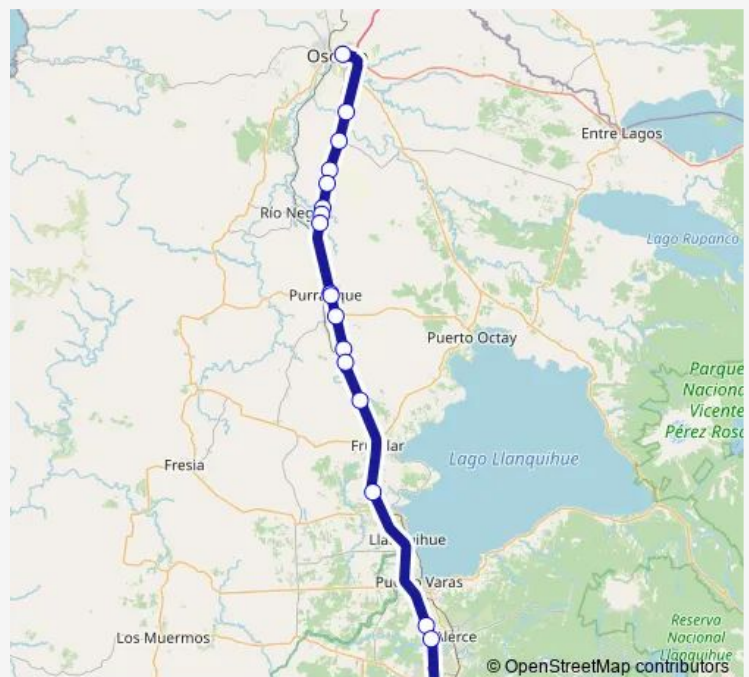

Ruta 5 Sur / Pichil

Ruta 5 Sur / Chahuilco

Ruta 5 Sur / Cancura

Ruta 5 Sur / Río Negro Norte

Ruta 5 Sur / Río Negro Medio

Ruta 5 Sur / Río Negro

Ruta 5 Sur / Purranque Norte

Ruta 5 Sur / Purranque Sur

Stops: 18

Trip Duration: 2 hour 0 min

■ Semaj — Puerto Montt - Osorno

Direction

Terminal Municipal De Buses Puerto Montt — Terminal De Buses Osorno

16 stops

[Open route schedule](#)

Terminal Municipal De Buses Puerto Montt