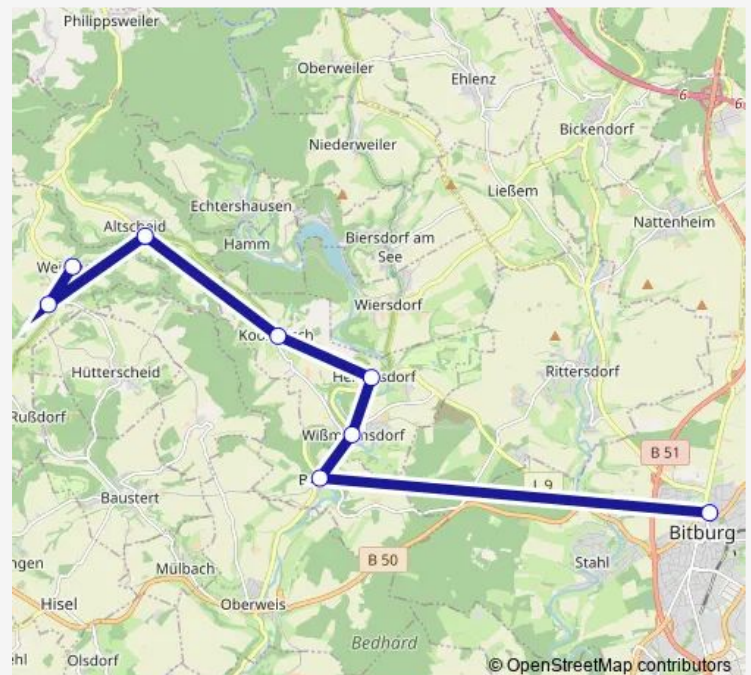

### Direction

Bitburg, Zob — Weidingen, Feuerwehr

8 stops

[Open route schedule](#)

Bitburg, Zob

Brecht, Brücke

Wißmannsdorf, Dorfplatz

Hermesdorf, Kapelle

Koosbüsch, Ort

Altscheid, Ort

Weidingen, Niederweidingen

Weidingen, Feuerwehr

### Route schedule

Bitburg, Zob — Weidingen, Feuerwehr

Monday 06:35-20:35

Tuesday 06:35-20:35

Wednesday 06:35-20:35

Thursday 06:35-20:35

Friday 06:35-20:35

Saturday 08:35-20:35

### Route info

Direction: Bitburg, Zob

Stops: 8

Trip Duration: 0 hour 25 min