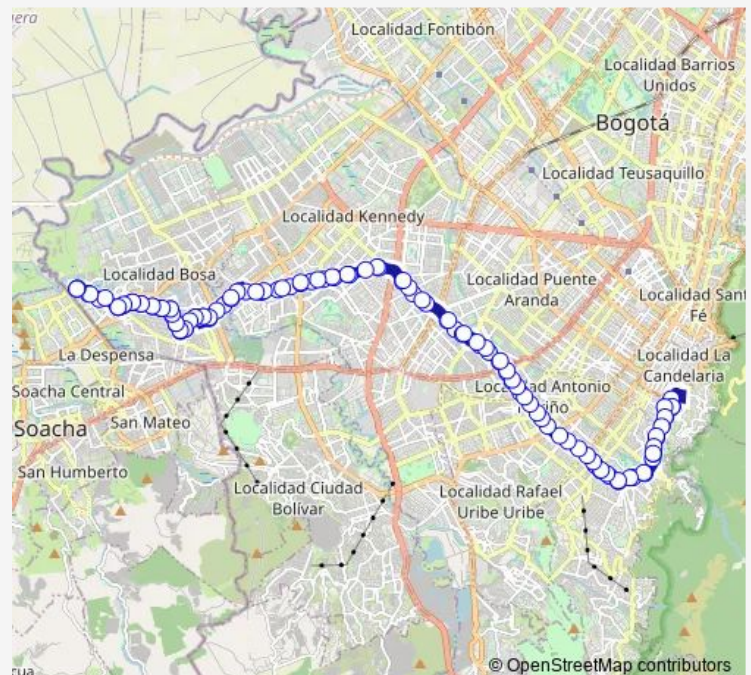

AV. 1 de Mayo - KR 79D

Route schedule

TV 80I - DG 90 Sur — TV 80I - DG 90 Sur

Monday 05:00-12:12

Tuesday 05:00-12:12

Wednesday 05:00-12:12

Thursday 05:00-12:12

Friday 05:00-12:12

Saturday 05:00-12:12

Sunday 05:00-12:12

Route info

Direction: TV 80I - DG 90 Sur

Stops: 121

Trip Duration: 11 hour 45 min

AV. 1 de Mayo - KR 79

AV. 1 de Mayo - CL 48B Sur

AV. 1 de Mayo - CL 44A Sur

Av. 1 de Mayo - CL 42A Sur

AV. 1 de Mayo - CL 41C Sur

AV. 1 de Mayo - CL 40K Sur

AV. 1 de Mayo - CL 40 Sur

AV. 1 de Mayo - CL 38B Sur

AV. 1 de Mayo - CL 35B Sur

AV. 1 de Mayo - KR 71D

AV. 1 de Mayo - KR 69B

AV. 1 de Mayo - KR 68D

AV. 1 de Mayo - KR 52A

AV. 1 de Mayo - KR 51d

AV. 1 de Mayo - KR 51

AV. 1 de Mayo - KR 40b

AV. 1 de Mayo - KR 38b

AV. 1 de Mayo - KR 35a