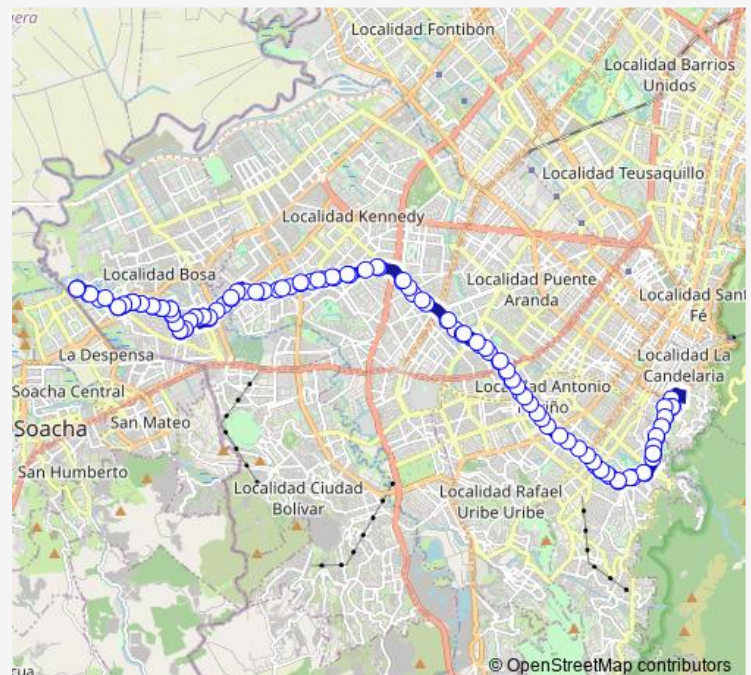

### Route schedule

TV 80I - DG 90 Sur — TV 80I - DG 90 Sur

Monday 05:00-12:12

Tuesday 05:00-12:12

Wednesday 05:00-12:12

Thursday 05:00-12:12

Friday 05:00-12:12

Saturday 05:00-12:12

### Route info

Direction: TV 80I - DG 90 Sur

Stops: 121

Trip Duration: 11 hour 45 min

AV. 1 de Mayo - KR 79

AV. 1 de Mayo - CL 48B Sur

AV. 1 de Mayo - CL 44A Sur

Av. 1 de Mayo - CL 42A Sur