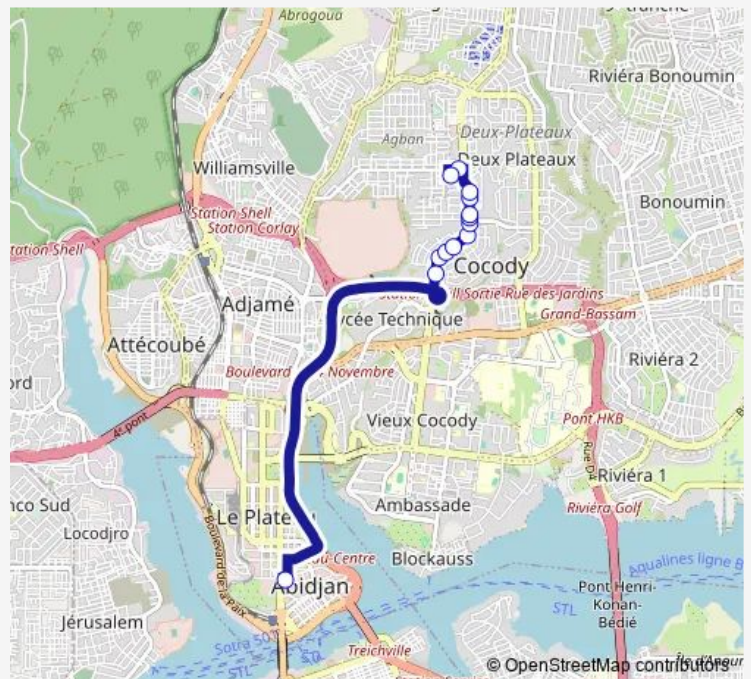

Direction

Super U Abidjan Plateau — Gare 2 Plateaux Mobil

13 stops

[Open route schedule](#)

Super U Abidjan Plateau

Saint Jacques

Bmw

Carrefour Ambassade de la Mauritanie

Saturday 06:00

Sunday 06:00

Route info

Direction: Super U Abidjan Plateau

Stops: 13

Trip Duration: 0 hour 24 min

Direction

Gare 2 Plateaux Mobil — Super U Abidjan Plateau

6 stops

[Open route schedule](#)

Gare 2 Plateaux Mobil

Casting

Escalier

Mosquée du Plateau

Rue des Banques

Super U Abidjan Plateau