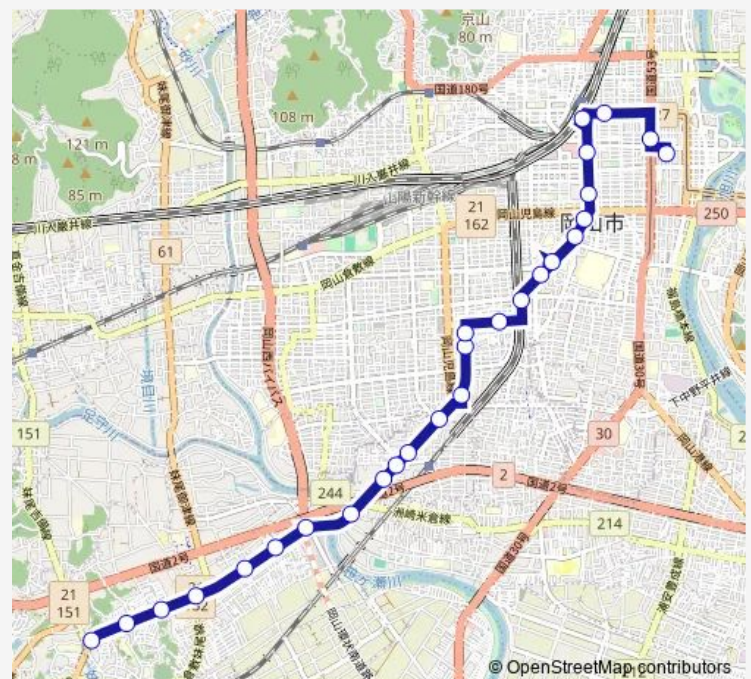

山陽新聞社前・杜の街入口

岡山市役所前

水道局前

精神科医療センター西

東古松二丁目

大元駅前

西古松

大元一丁目

大福中

Route schedule

天満屋 — 汗入

Monday 10:50-14:55

Tuesday 10:50-14:55

Wednesday 10:50-14:55

Thursday 10:50-14:55

Friday 10:50-14:55

Saturday 12:20-19:30

Sunday 19:30

Route info

Direction: 天満屋

Stops: 26

Trip Duration: 0 hour 37 min

D89 興除線

大福

荒田

荒田西

和田

汗入

Direction

汗入 — 天満屋

27 stops

[Open route schedule](#)