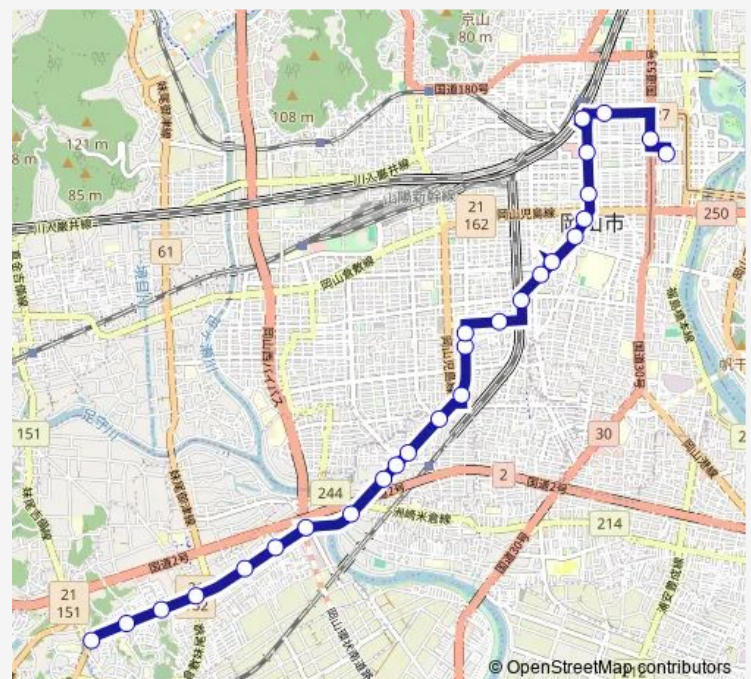

Thursday 10:50-14:55

Friday 10:50-14:55

Saturday 12:20-19:30

Sunday 19:30

Route info

Direction: 天満屋

Stops: 26

Trip Duration: 0 hour 33 min

■ D89 興除線

BusMaps

大福

荒田

荒田西

和田

汗入

Direction

汗入 — 天満屋

27 stops

[Open route schedule](#)

汗入

和田

荒田西

荒田

大福

Wednesday 06:50-19:05

Thursday 06:50-19:05

Friday 06:50-19:05

Saturday 07:00-09:30

Sunday 07:00

Route info

Direction: 汗入

Stops: 27