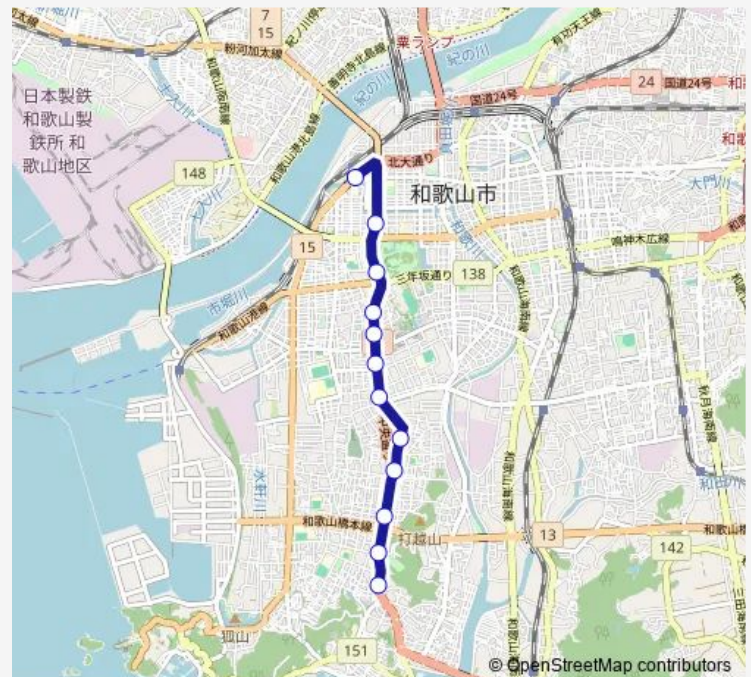

### Direction

和歌浦口 — 南海和歌山市駅

12 stops

[Open route schedule](#)

和歌浦口

秋葉山

水軒口

高松

高松北

堀止

小松原五丁目

日赤医療センター前

真砂町

県庁前

城北橋

南海和歌山市駅

### Route schedule

和歌浦口 — 南海和歌山市駅

Monday 05:21-21:22

Tuesday 05:21-21:22

Wednesday 05:21-21:22

Thursday 05:21-21:22

Friday 05:21-21:22

Saturday 05:32-20:31

### Route info

Direction: 和歌浦口

Stops: 12

Trip Duration: 0 hour 20 min

■ 和歌山市内線【13】

和歌山市内線【13】 Bus time schedules and route maps are available in an offline PDF at [busmaps.com](https://busmaps.com). Use the [busmaps.com](https://busmaps.com) website to see live bus times, train schedule or subway schedule, and step-by-step directions for all public transit in Wakayama