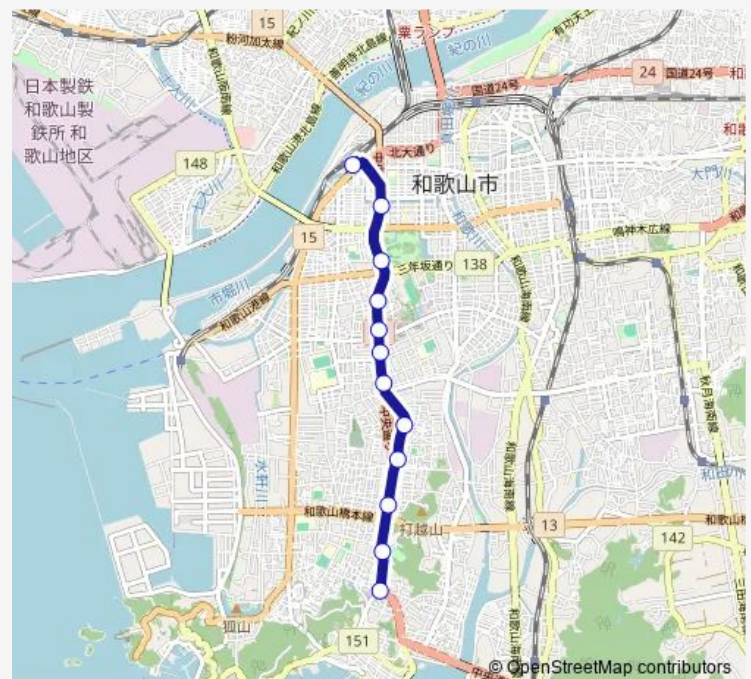

### Direction

南海和歌山市駅 — 和歌浦口

12 stops

[Open route schedule](#)

南海和歌山市駅

城北橋

県庁前

真砂町

日赤医療センター前

小松原五丁目

堀止

高松北

高松

水軒口

秋葉山

和歌浦口

### Route schedule

南海和歌山市駅 — 和歌浦口

Monday 09:10-22:49

Tuesday 09:10-22:49

Wednesday 09:10-22:49

Thursday 09:10-22:49

Friday 09:10-22:49

Saturday 07:28-22:29

### Route info

Direction: 南海和歌山市駅

Stops: 12

Trip Duration: 0 hour 20 min

■ 和歌山市内線【13】

和歌山市内線【13】 Bus time schedules and route maps are available in an offline PDF at [busmaps.com](https://busmaps.com). Use the [busmaps.com](https://busmaps.com) website to see live bus times, train schedule or subway schedule, and step-by-step directions for all public transit in Wakayama