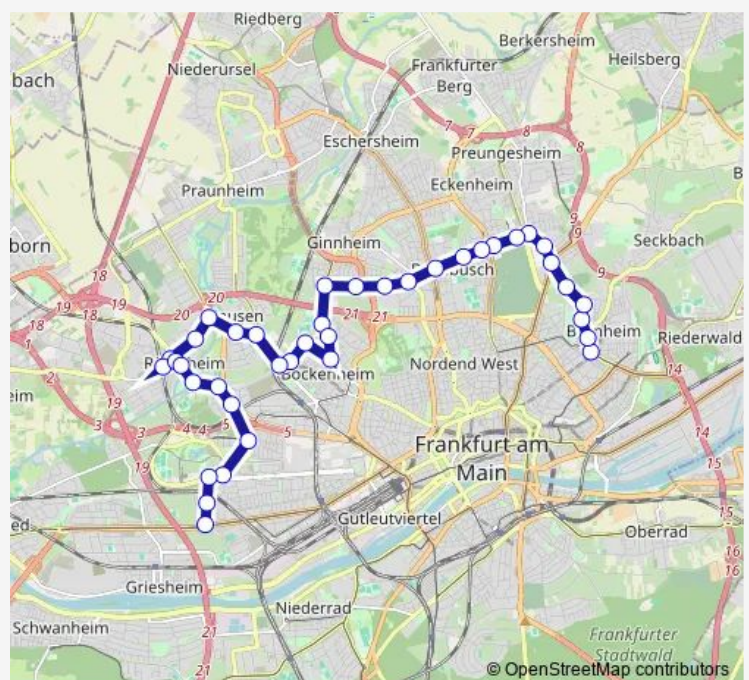

### Direction

Frankfurt (Main) Mönchhofstraße — Frankfurt (Main) Bornheim Mitte

35 stops

[Open route schedule](#)

- Frankfurt (Main) Mönchhofstraße
- Frankfurt (Main) Schmidtstraße
- Frankfurt (Main) Römerhof
- Frankfurt (Main) Messeparkhaus
- Frankfurt (Main) Leonardo-da-Vinci-Allee
- Frankfurt (Main) Postsiedlung
- Frankfurt (Main) Sternbrücke
- Frankfurt (Main) Parkweg
- Frankfurt (Main) Alt-Rödelheim
- Frankfurt (Main) Lorscher Straße
- Frankfurt (Main) Rödelheim Bahnhof
- Frankfurt (Main) Radilostraße
- Frankfurt (Main) Reifenberger Straße/Sozialzentrum
- Frankfurt (Main) Hausener Weg
- Frankfurt (Main) Fischstein
- Frankfurt (Main) Industriefhof
- Frankfurt (Main) Schönhof
- Frankfurt (Main) Kirchplatz
- Frankfurt (Main) Sophienstraße
- Frankfurt (Main) Universitätssportanlagen
- Frankfurt (Main) Markus-Krankenhaus

### Route schedule

Frankfurt (Main) Mönchhofstraße — Frankfurt (Main) Bornheim Mitte

Monday	03:16-02:46 <sup>+1</sup>
Tuesday	03:16-02:46 <sup>+1</sup>
Wednesday	03:16-02:46 <sup>+1</sup>
Thursday	03:16-02:46 <sup>+1</sup>
Friday	03:16-02:46 <sup>+1</sup>
Saturday	03:16-02:46 <sup>+1</sup>
Sunday	03:16-02:46 <sup>+1</sup>

### Route info

Direction: Frankfurt (Main) Mönchhofstraße

Stops: 35

Trip Duration: 0 hour 46 min

■ M34

BusMaps

Frankfurt (Main) Europaturm

Frankfurt (Main) Deutsche Bundesbank

## Route info

Direction: Frankfurt (Main) Bornheim Mitte

Stops: 37

Trip Duration: 0 hour 49 min

Frankfurt (Main) Reifenberger Straße/Sozialzentrum

Frankfurt (Main) Lorscher Straße

Frankfurt (Main) Rödelheim Bahnhof