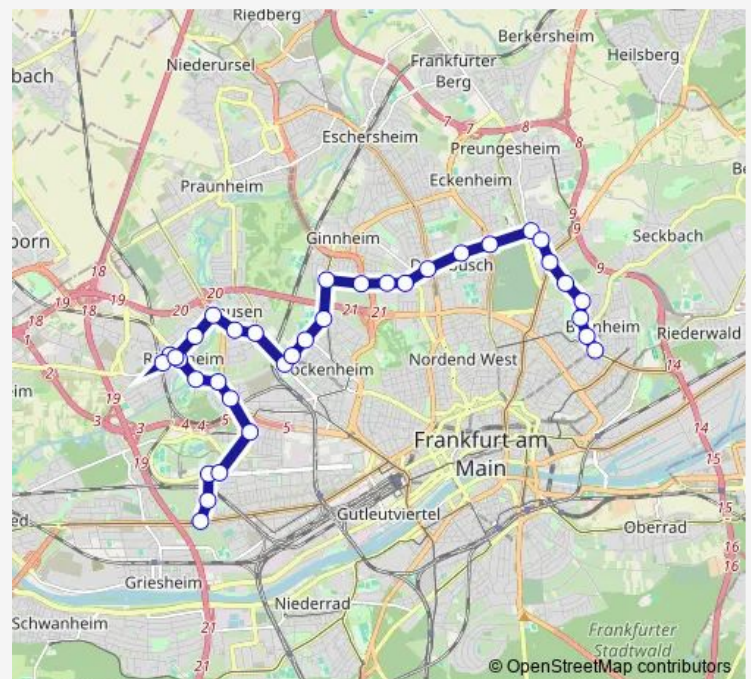

### Direction

Frankfurt (Main) Mönchhofstraße — Frankfurt (Main) Bornheim Mitte

35 stops

[Open route schedule](#)

- Frankfurt (Main) Mönchhofstraße
- Frankfurt (Main) Schmidtstraße
- Frankfurt (Main) Römerhof
- Frankfurt (Main) Messeparkhaus
- Frankfurt (Main) Leonardo-da-Vinci-Allee
- Frankfurt (Main) Postsiedlung
- Frankfurt (Main) Sternbrücke
- Frankfurt (Main) Parkweg
- Frankfurt (Main) Alt-Rödelheim
- Frankfurt (Main) Lorscher Straße
- Frankfurt (Main) Rödelheim Bahnhof
- Frankfurt (Main) Radilostraße
- Frankfurt (Main) Reifenberger Straße/Sozialzentrum
- Frankfurt (Main) Hausener Weg
- Frankfurt (Main) Fischstein
- Frankfurt (Main) Industriefhof
- Frankfurt (Main) Schönhof
- Frankfurt (Main) Kirchplatz
- Frankfurt (Main) Sophienstraße
- Frankfurt (Main) Universitätssportanlagen
- Frankfurt (Main) Markus-Krankenhaus

### Route schedule

Frankfurt (Main) Mönchhofstraße — Frankfurt (Main) Bornheim Mitte

Monday	03:16-02:46 <sup>+1</sup>
Tuesday	03:16-02:46 <sup>+1</sup>
Wednesday	03:16-02:46 <sup>+1</sup>
Thursday	03:16-02:46 <sup>+1</sup>
Friday	03:16-02:46 <sup>+1</sup>
Saturday	03:16-02:46 <sup>+1</sup>
Sunday	03:16-02:46 <sup>+1</sup>

### Route info

Direction: Frankfurt (Main) Mönchhofstraße

Stops: 35

Trip Duration: 0 hour 53 min

M34

BusMaps

Frankfurt (Main) Europaturm

Frankfurt (Main) Deutsche Bundesbank

Frankfurt (Main) Friedberger Warte

Frankfurt (Main) Friedhof Bornheim

Frankfurt (Main) Comeniusstraße

Frankfurt (Main) Usinger Straße

Frankfurt (Main) Prüfling

Frankfurt (Main) Bornheim Mitte