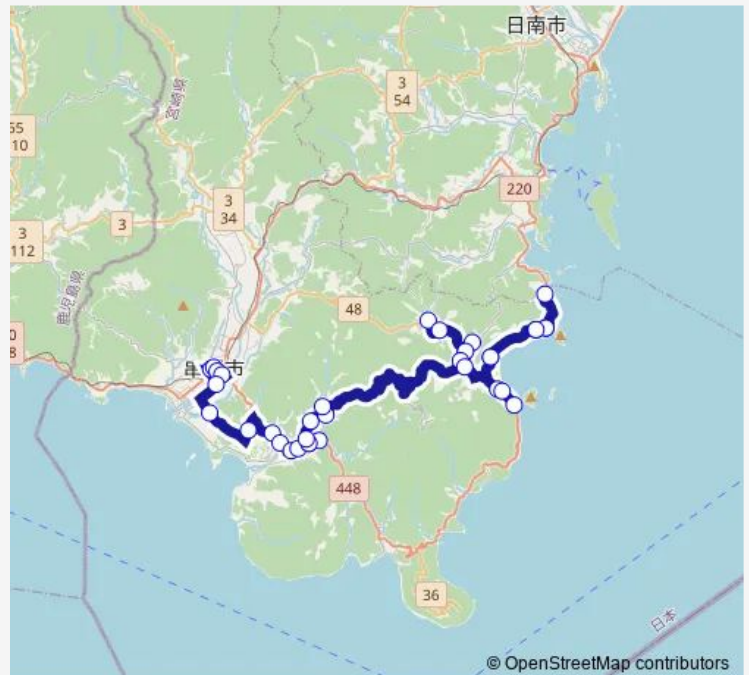

Saturday —

Sunday —

Route info

Direction: 道の駅くしま

Stops: 35

Trip Duration: 1 hour 38 min

よかバス 本城市木線 (幸島行き)

海北