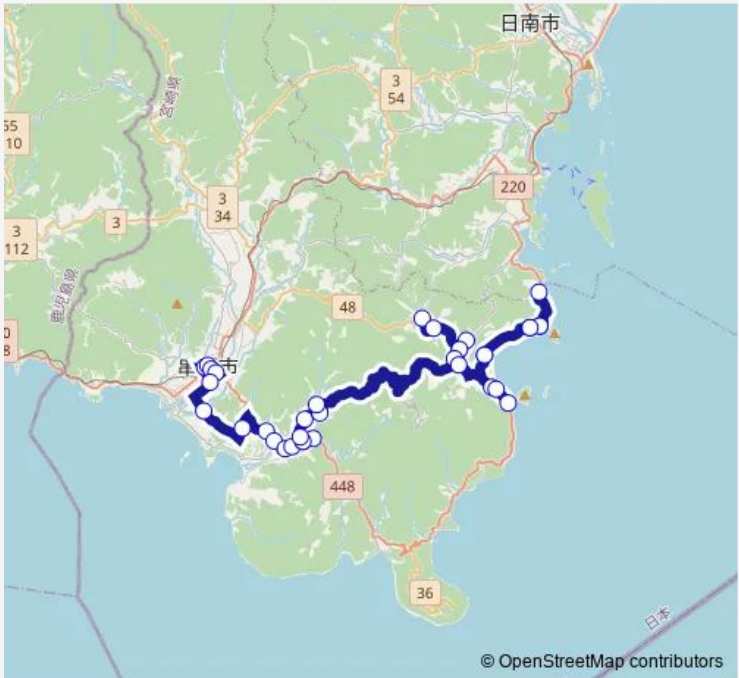

Direction
道の駅くしま — 幸島

35 stops

[Open route schedule](#)

- 道の駅くしま
- 郵便局前
- 市役所
- 串間駅
- 塩屋原
- 鍛冶屋・大島
- 河内山
- 中千野
- 代田
- 自衛隊官舎
- 本城
- 上平
- 道場
- 串間温泉
- 道場
- 中園
- 口広
- 居城田
- 遍保ヶ野
- 郡司部
- 子持田

Route schedule
道の駅くしま — 幸島

Monday	—
Tuesday	—
Wednesday	—
Thursday	—
Friday	15:00
Saturday	—
Sunday	—

Route info

Direction: 道の駅くしま

Stops: 35

Trip Duration: 1 hour 38 min

海北

平田

中福良

古都

藤公民館

舳

築島

夫婦浦

築島

舳

藤公民館