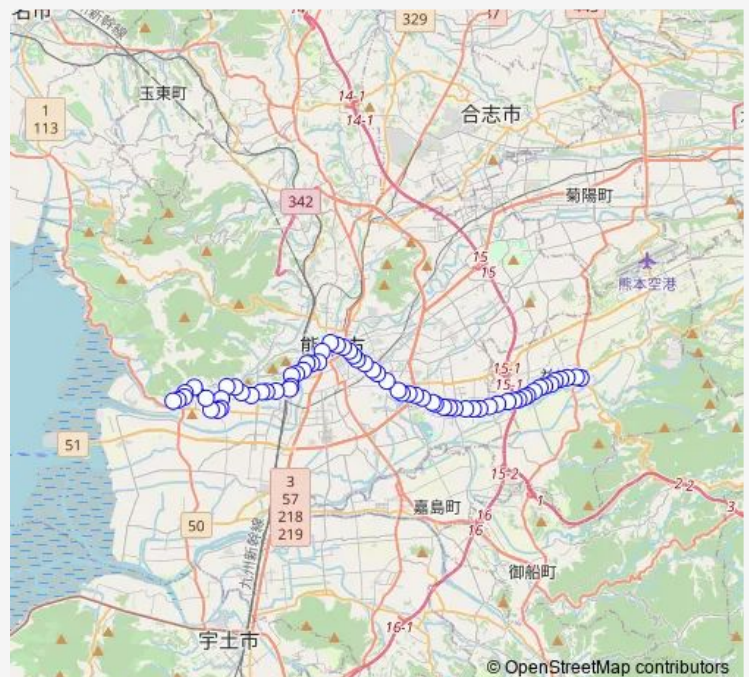

### Route schedule

木山産交 — 小島産交

Monday 06:06

Tuesday 06:06

Wednesday 06:06

Thursday 06:06

Friday 06:06

Saturday —

### Route info

Direction: 木山産交

Stops: 65

Trip Duration: 1 hour 20 min

■ L6-3/T2-1 : 木山→健軍 ~ 西高→小島

健軍電停前

健軍交番前

動植物園入口