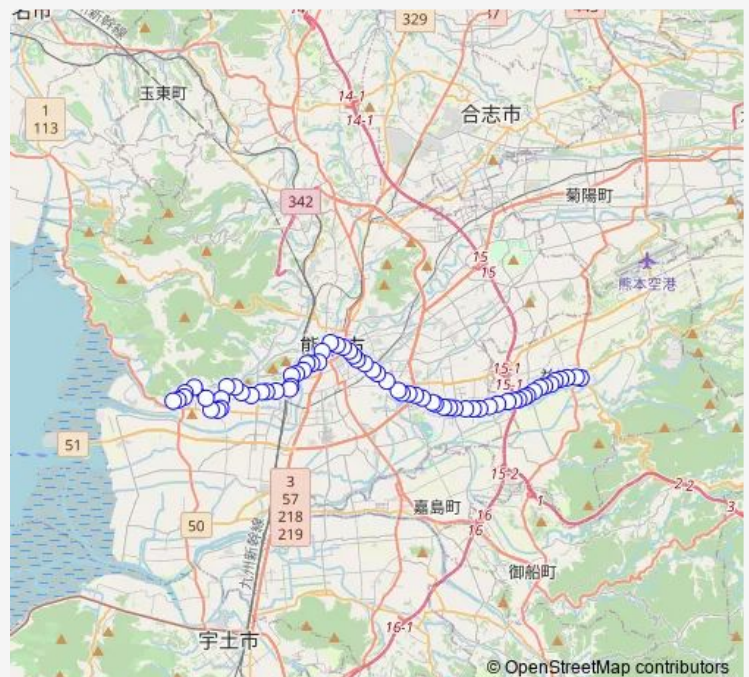

古閑入口 (県道)

広崎

小楠公園前

沼山津神社前 (県道28号)

秋津薬局前

桜木小学校入口

昭和町 (県道)

秋津新町 (県道)

Saturday —

Sunday —

Route info

Direction: 木山産交

Stops: 65

Trip Duration: 1 hour 20 min

■ L6-3/T2-1 : 木山→健軍 ~ 西高→小島

健軍電停前

健軍交番前

動植物園入口

健軍校前

自治会館入口

神水町 (県道)

八丁馬場

熊商前

水前寺公園前 (電車通り)

国府

水前寺駅通り

味噌天神 (電車通り)

九州学院前

交通局前

九品寺交差点

水道町

通町筋