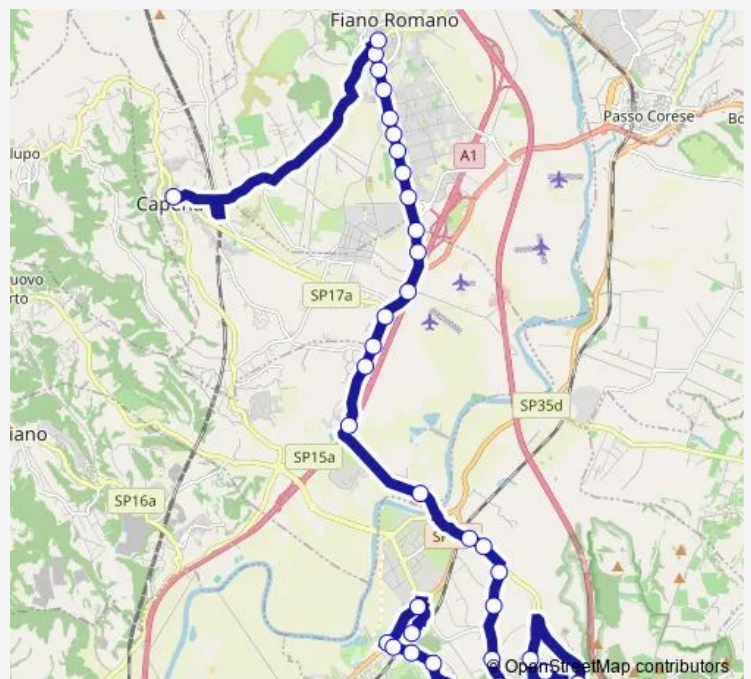

Bus Monterotondo - Capena # Mr637a

[Go to website](#)

Direction

Monterotondo | Stazione FS # f13938 — Capena | Piazza Libertà # f11314

38 stops

[Open route schedule](#)

- Monterotondo | Stazione FS # f13938
- Monterotondo | Via Salaria (Zona Industriale) # f1122
- Monterotondo | Via Salaria (Scalo) # f1123
- Monterotondo | Scalo # f13844
- Monterotondo | Via Turati Via Iotti # f13845
- Monterotondo | Via Turati Via Terminillo # f13846
- Monterotondo | Via Gramsci Via Monti Sabini # f13847
- Monterotondo | Via Gramsci Via Volturno # f13848
- Monterotondo | Piazza Libertà # f13849
- Monterotondo | Via Mazzini # f13852
- Monterotondo | Via Unione (Stadio) | Liceo Scientifico G. Peano # f13923
- Monterotondo | Liceo Catullo # f13834
- Monterotondo | Via Pompili Via Piave # f13855
- Monterotondo | Via Kennedy # f13858
- Monterotondo | Ist. Superiore A. Frammartino # f13924
- Monterotondo | Via S. Martino Via Montedoro # f13925
- Monterotondo | San Martino # f13926
- Monterotondo | Chiesa San Martino # f13927
- Monterotondo | Via San Martino, 200 # f13928
- Monterotondo | Sant'Anzino # f13929

Route schedule

Monterotondo | Stazione FS # f13938 — Capena | Piazza Libertà # f11314

Monday	13:30
Tuesday	13:30
Wednesday	13:30
Thursday	13:30
Friday	13:30
Saturday	—
Sunday	—

Route info

Direction: Monterotondo | Stazione FS # f13938

Stops: 38

Trip Duration: 1 hour 21 min

Monterotondo - Capena # Mr637a

Capena | Traversa del Grillo # f13931

Castelnuovo DI Porto | Girardi # f10572

Capena | Via Tiberina (Ponte Storto) # f10574

Capena | Via Tiberina (S.ta Marta) # f10575

Fiano | Via Tiberina Via Torino # f10030

Fiano | Via Tiberina Via Genova # f10031

Fiano | Via Tiberina Via Firenze # f10032

Fiano | Via Tiberina Via Venezia # f10033

Fiano | Via Tiberina Via Sport # f10034