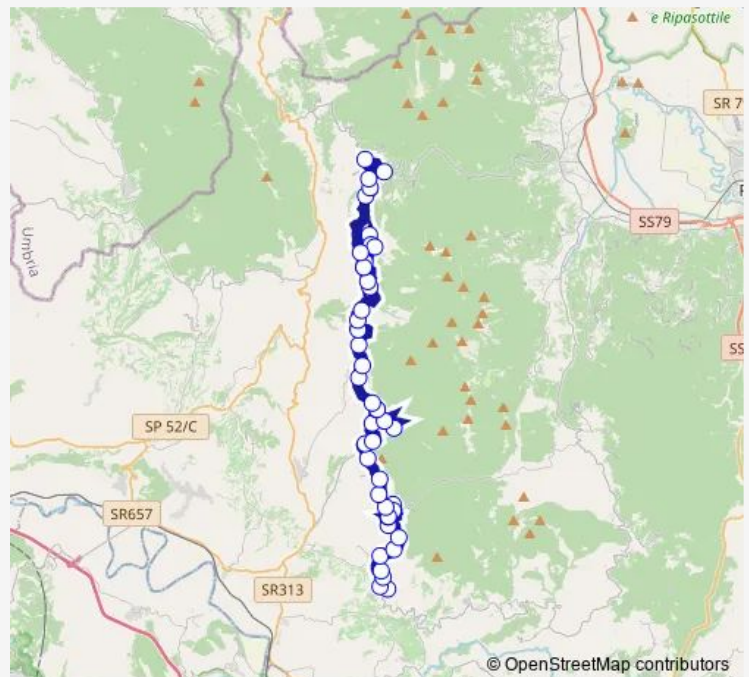

Direction

Poggio Mirteto | Viale De Vito # f2445 — Cottanello | Via Fontecerro Via Prati # f2492

46 stops

[Open route schedule](#)

- Poggio Mirteto | Viale De Vito # f2445
- Poggio Mirteto | Piazza Martiri # f10315
- Poggio Mirteto | Ist. Superiore G. Da Catino # f10316
- Poggio Mirteto | Ospedale # f10317
- Poggio Mirteto | Via Finocchieto Via Catino # f10318
- Poggio Mirteto | Via Finocchieto (Km 8) # f10319
- Poggio Catino | Via Finocchieto (Km 9) # f10320
- Poggio Catino | Via Finocchieto Via Fontegrotti # f10321
- Poggio Catino | Via Finocchieto Via Roma # f10322
- Poggio Catino | Catino # f10323
- Poggio Catino | Via Roma (Scuola) # f10324
- Poggio Catino | Catino # f10327
- Poggio Catino | Via Finocchieto Via Roma # f10328
- Poggio Catino | Via Finocchieto Via Piane # f10329
- Poggio Catino | Cimitero # f10330
- Poggio Catino | Via Finocchieto Via Ternana # f10331
- Roccantica | Via Finocchieto Via Chiuselle # f10332
- Roccantica | Via Finocchieto Via San Lorenzo # f10333
- Roccantica | Selci # f10334
- Roccantica | Via Finocchieto Via Palombara # f10336
- Roccantica | Via Finocchieto Via Romana # f10337

Route schedule

Poggio Mirteto | Viale De Vito # f2445 — Cottanello | Via Fontecerro Via Prati # f2492

Monday	05:20
Tuesday	05:20
Wednesday	05:20
Thursday	05:20
Friday	05:20
Saturday	05:20
Sunday	—

Route info

Direction: Poggio Mirteto | Viale De Vito # f2445

Stops: 46

Trip Duration: 1 hour 10 min

Poggio Mirteto - Cottanello # Pm875a

Roccantica | Cimitero # f10338

Roccantica | Piazza San Valentino # f10339

Roccantica | Cimitero # f10340

Casperia | Via Finocchieto (Km 19) # f10385

Casperia | Santa Maria in Legarano # f10346

Casperia | Querceto # f10347

Casperia | Via Finocchieto (Km 22) # f10348

Montasola | Via Finocchieto Via Valle Santi # f10349