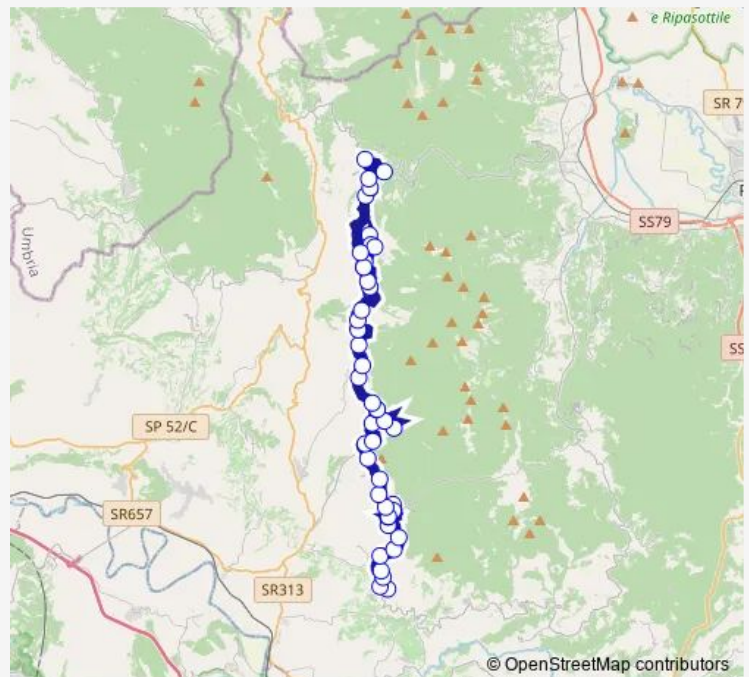

Direction

Poggio Mirteto | Viale De Vito # f2445 — Cottanello | Via Fontecerro Via Prati # f2492

46 stops

[Open route schedule](#)

- Poggio Mirteto | Viale De Vito # f2445
- Poggio Mirteto | Piazza Martiri # f10315
- Poggio Mirteto | Ist. Superiore G. Da Catino # f10316
- Poggio Mirteto | Ospedale # f10317
- Poggio Mirteto | Via Finocchieto Via Catino # f10318
- Poggio Mirteto | Via Finocchieto (Km 8) # f10319
- Poggio Catino | Via Finocchieto (Km 9) # f10320
- Poggio Catino | Via Finocchieto Via Fontegrotti # f10321
- Poggio Catino | Via Finocchieto Via Roma # f10322
- Poggio Catino | Catino # f10323
- Poggio Catino | Via Roma (Scuola) # f10324
- Poggio Catino | Catino # f10327
- Poggio Catino | Via Finocchieto Via Roma # f10328
- Poggio Catino | Via Finocchieto Via Piane # f10329
- Poggio Catino | Cimitero # f10330
- Poggio Catino | Via Finocchieto Via Ternana # f10331
- Roccantica | Via Finocchieto Via Chiuselle # f10332
- Roccantica | Via Finocchieto Via San Lorenzo # f10333
- Roccantica | Selci # f10334
- Roccantica | Via Finocchieto Via Palombara # f10336
- Roccantica | Via Finocchieto Via Romana # f10337

Route schedule

Poggio Mirteto | Viale De Vito # f2445 — Cottanello | Via Fontecerro Via Prati # f2492

Monday	05:20
Tuesday	05:20
Wednesday	05:20
Thursday	05:20
Friday	05:20
Saturday	05:20
Sunday	—

Route info

Direction: Poggio Mirteto | Viale De Vito # f2445

Stops: 46

Trip Duration: 1 hour 8 min

Poggio Mirteto - Cottanello # Pm875a

Roccantica | Cimitero # f10338

Roccantica | Piazza San Valentino # f10339

Roccantica | Cimitero # f10340

Casperia | Via Finocchieto (Km 19) # f10385

Casperia | Santa Maria in Legarano # f10346

Casperia | Querceto # f10347

Casperia | Via Finocchieto (Km 22) # f10348

Montasola | Via Finocchieto Via Valle Santi # f10349