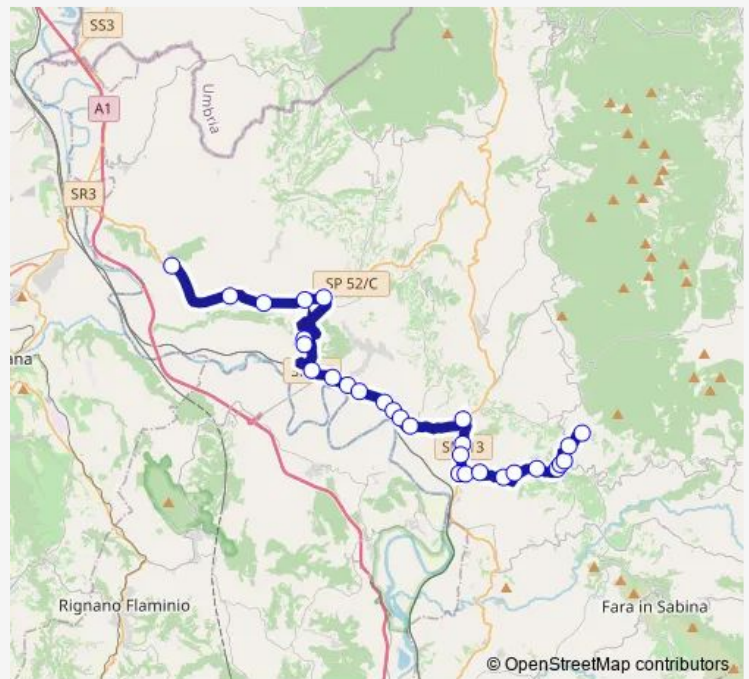

Poggio Mirteto | Via Passo Corese (Capacqua) # f10303

POGGIO MIRTEO | Capacqua (Deposito) # f7229

**Route schedule**

Magliano S. | Casa Cantoniera # f2387 — Poggio Mirteto | Via Togliatti (IIS) # f2444

Monday	07:10
Tuesday	07:10
Wednesday	07:10
Thursday	07:10
Friday	07:10
Saturday	—
Sunday	—

**Route info**

Direction: Magliano S. | Casa Cantoniera # f2387

Stops: 29

Trip Duration: 0 hour 55 min

■ Casa Cantoniera (RI) - Poggio Mirteto (Comune) # Pm937d

Poggio Mirteto | Via Stazione Via Formello # f2438