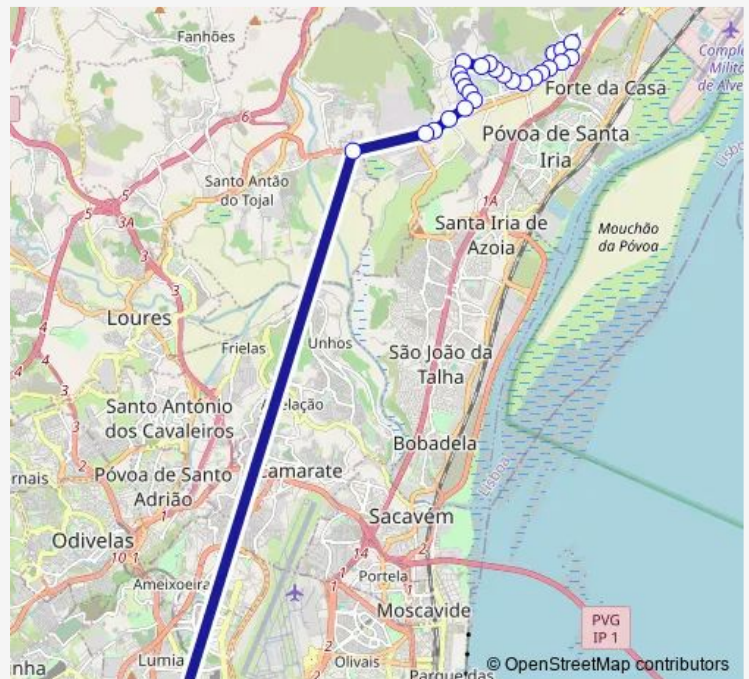

Bus 353 - Vialonga (Qta Maranhota) - Lisboa (Campo Grande)

[Go to website](#)

Direction

Qta Maranhota (R Capitão Salgueiro Maia) — Lisboa (Campo Grande)

26 stops

[Open route schedule](#)

- Qta Maranhota (R Capitão Salgueiro Maia)
- Qta Maranhota (R Miguel Torga)
- Cabo Vialonga (R Olival Santo) (X) (Bº Sol Nascent
- Cabo Vialonga (R 1º Maio15)
- Cabo Vialonga (Chafariz)
- Cabo Vialonga (R 1º Maio 48)
- Vialonga (X) R João Deus
- Vialonga (Lgo Convento)
- Vialonga (Lgo República)
- Vialonga (R 28 Setembro 24)
- Vialonga (Av Soeiro Pereira Gomes) (X) (Estr Oliva
- Vialonga (Av Soeiro Pereira Gomes) (X) (R Barbosa
- Vialonga (Av Soeiro Pereira Gomes)
- Vialonga (Av Soeiro Pereira Gomes) Centro Comunitá
- Casalinho (R Laura Alves Lte 97)
- Qta Índias (Av Carlos Pinhão) (X) R Sofia Mello Br
- Qta Índias (Av Carlos Pinhão) (X) R Virgílio Ferre
- Qta Índias (Av Carlos Pinhão Lte 53)
- Qta Índias (R Rui Luis Gomes Lte 22)
- Qta Índias (Av José Ant Veríssimo Lte 12)

Route schedule

Qta Maranhota (R Capitão Salgueiro Maia) — Lisboa (Campo Grande)

Monday	05:45-18:50
Tuesday	05:45-18:50
Wednesday	05:45-18:50
Thursday	05:45-18:50
Friday	05:45-18:50
Saturday	—
Sunday	—

Route info

Direction: Qta Maranhota (R Capitão Salgueiro Maia)

Stops: 26

Trip Duration: 0 hour 40 min

Morgado (X) Qta Serpa

Estrada Alprate (X) (R Coronel Lobo Costa)

Quintanilho (R Movimento Forças Armadas 1)

Quintanilho (X) (R Fernando Lopes Graça)