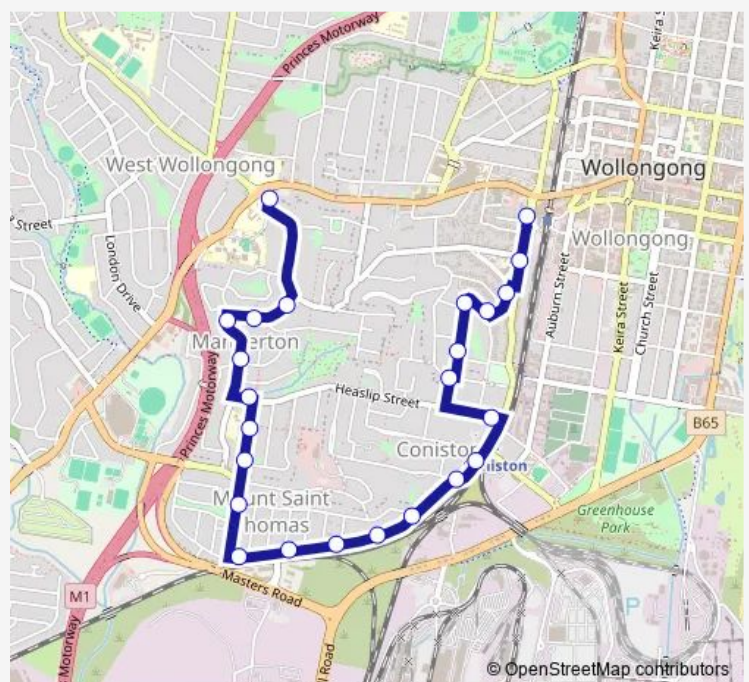

Taronga Av At Ocean St

Gladstone Av Before Mount St

Gladstone Av At Prospect St

Gladstone Av At John St

226 Gladstone Av

Gladstone Av At Ocean St

Gladstone Av At Robertson St

Gladstone Av Before Bridge St

Heaslip St After Gladstone Av

Myrtle St At Union St

Jutland Av Opp South St

Jutland Av At Sea View Rd

Route schedule

Powell St Opp St Therese Catholic Primary School — Gladstone Av At Fredrick St

Monday	15:15
Tuesday	15:15
Wednesday	15:15
Thursday	15:15
Friday	15:15
Saturday	—
Sunday	—

Route info

Direction: Powell St Opp St Therese Catholic Primary School

Stops: 24

Trip Duration: 0 hour 15 min

Lauder Av Before Strathhearn Av

Strathhearn Av Before Rawlinson Av

Tafe Illawarra, Gladstone Av

Gladstone Av At Fredrick St

Tuesday 08:30

Wednesday 08:30

Thursday 08:30

Friday 08:30

Saturday —

Sunday —

Route info

Direction: Gladstone Av Opp Tafe Illawarra