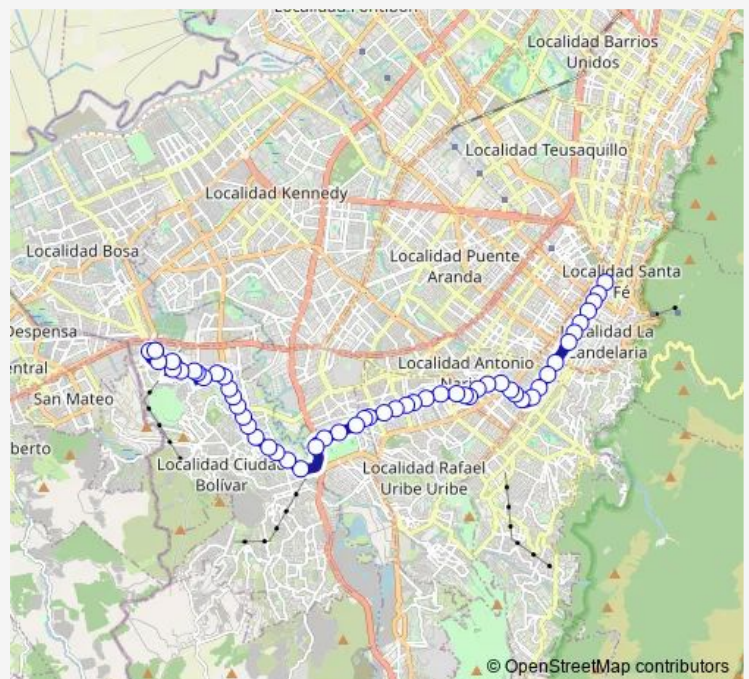

### Route schedule

CL 57Z Sur - KR 75D Br. La Estancia — CL 57Z Sur - KR 75D Br. La Estancia

Monday 03:30-22:50

Tuesday 03:30-22:50

Wednesday 03:30-22:50

Thursday 03:30-22:50

Friday 03:30-22:50

Saturday 04:55-22:50

### Route info

Direction: CL 57Z Sur - KR 75D Br. La Estancia

Stops: 54

Trip Duration: 2 hour 26 min

H620 — La Estancia

AK 24 - CL 27 Sur

AK 24 - CL 31B Sur

AK 24 - CL 32A Sur