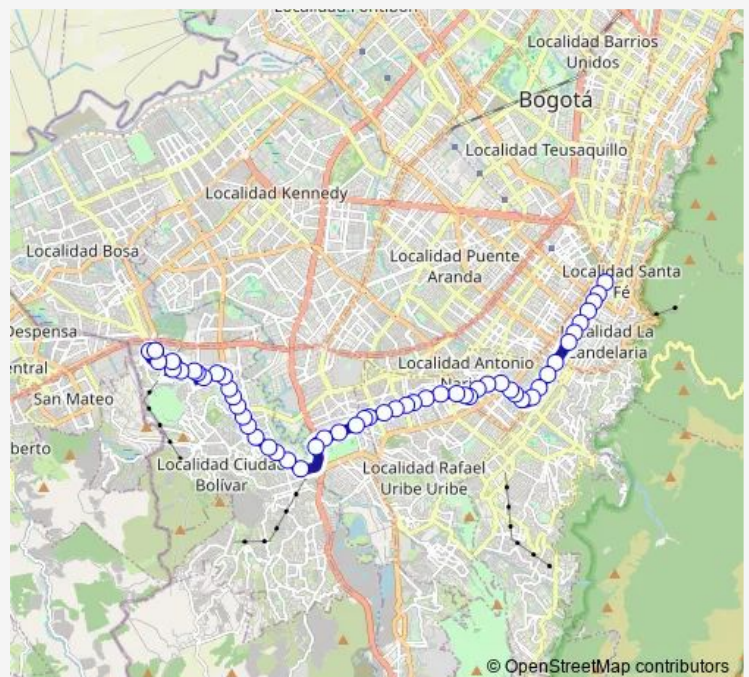

### Route schedule

CL 57Z Sur - KR 75D Br. La Estancia — CL 57Z Sur - KR 75D Br. La Estancia

Monday 03:30-22:50

Tuesday 03:30-22:50

Wednesday 03:30-22:50

Thursday 03:30-22:50

Friday 03:30-22:50

Saturday 04:55-22:50

### Route info

Direction: CL 57Z Sur - KR 75D Br. La Estancia

Stops: 54

Trip Duration: 2 hour 37 min

H620 — La Estancia

AK 24 - CL 27 Sur

AK 24 - CL 31B Sur

AK 24 - CL 32A Sur