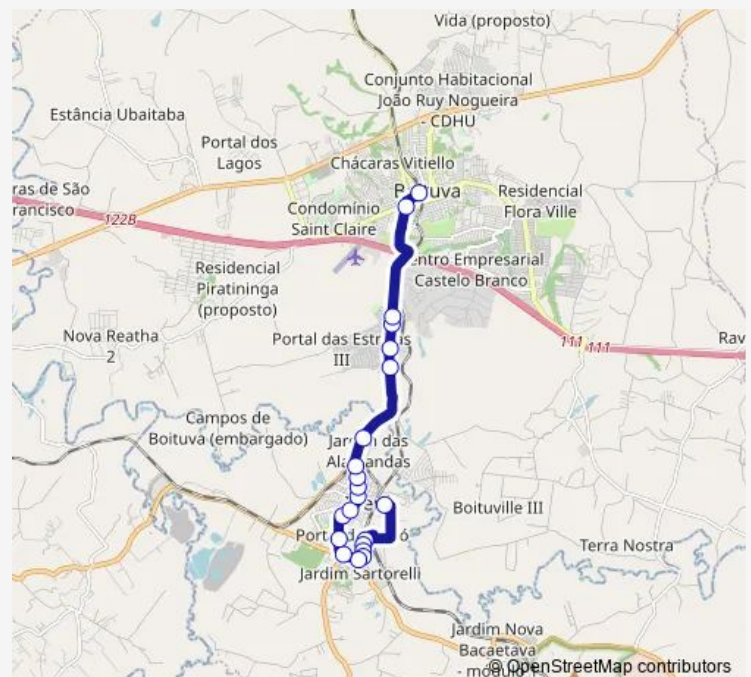

Av. Paulo Antunes Moreira 527 - Portal de Ipero Ipero - SP 18560-000 Brasil

Av. Paulo Antunes Moreira 27 - Jardim Irene Ipero - SP 18560-000 Brasil

Terminal Rodoviario de Ipero Avenida Vereador Doutor Jose Marques Penteado 112-226 - Jardim Irene Ipero - SP 18560-000 Brasil

### Route schedule

Rua Djarbas Rodrigues 51 — 56 - R. Expedicionario Boituvense 34 - Vila Ginasiol Boituva - SP 18550-000 Brasil

Monday 05:00-19:00

Tuesday 05:00-19:00

Wednesday 05:00-19:00

Thursday 05:00-19:00

### Route info

Direction: Rua Djarbas Rodrigues 51

Stops: 21

Trip Duration: 0 hour 28 min

6327 — Ipero (Vila DO Deposito) - Boituva (Centro)

Avenida Vereador Doutor Jose Marques Penteado 1868 -  
Ipero SP 18560-000 Brasil

Avenida Mario Pedro Vercelino 450

Av. Mario Pedro Vercelino 800 - AL Boituva - SP 18550-000 Brasil

SPA-116/280 km 14 sul - AY Boituva - SP 18550-000 Brazil

SPA-115/280 km 21 sul - AY Boituva - SP 18550-000 Brasil