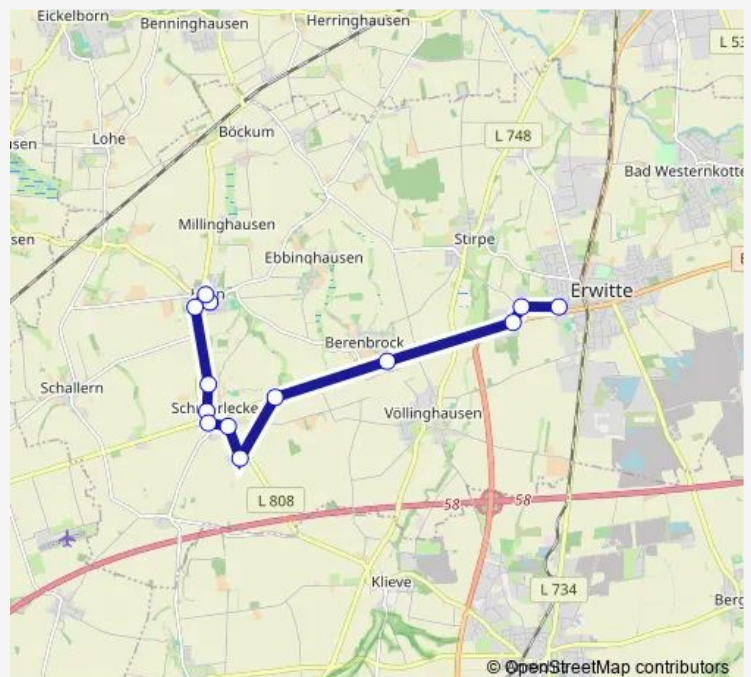

Direction

Erwitte, Schulzentrum — Seringhausen

10 stops

[Open route schedule](#)

Erwitte, Schulzentrum

Berenbrock, Hessenweg

Schmerlecke, An der Ahe

Schmerlecke, Anröchter Straße

Schmerlecke, Im Kleefeld

Schmerlecke, Windmühlenweg

Schmerlecke, St. Antonius-Kapelle

Schmerlecke, Stilleckenstraße

Schmerlecke, Windmühlenweg

Seringhausen

Route schedule

Erwitte, Schulzentrum — Seringhausen

Monday	—
Tuesday	13:22
Wednesday	—
Thursday	—
Friday	13:22
Saturday	—
Sunday	—

Route info

Direction: Erwitte, Schulzentrum

Stops: 10

Trip Duration: 0 hour 18 min

Direction

Horn, Markt — Erwitte, Schulzentrum

7 stops

[Open route schedule](#)

Horn, Markt

Ebbinghausen, Im Dorf

Ebbinghausen, Kirchstraße

Berenbrock, Stirper Weg

Berenbrock, Am Feuerwehrhaus

Berenbrock, St. Ursula-Kapelle