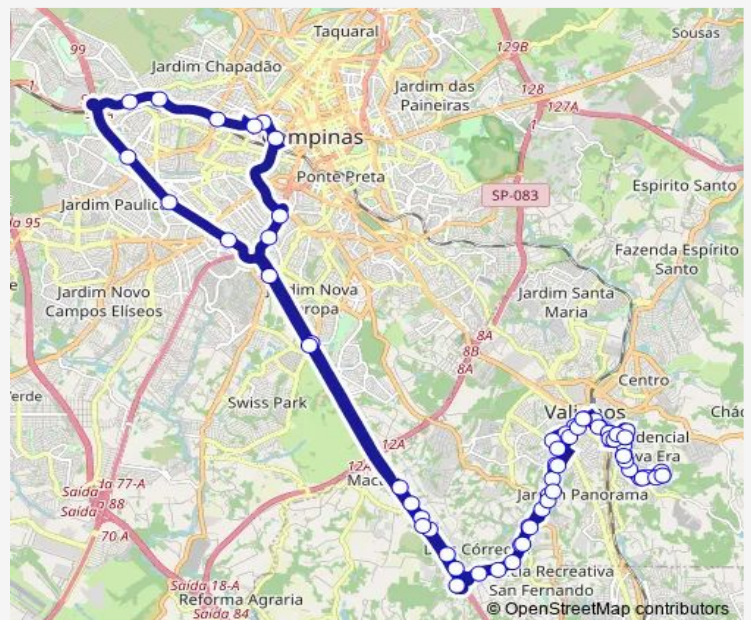

Rua 13 de Maio 1001 - Vila Clayton Valinhos - SP 13274-465 Brasil

Rua Antonio Carlos 709 - Vila Clayton Valinhos - SP 13276-100 Brasil

Route schedule

Av. Thereza Pogetti op/16- Ponto Final do Parque das Figueiras - Jardim Uniao Valinhos - SP 13275-600 Brasil — Av. Thereza Pogetti op/16- Ponto Final do Parque das Figueiras - Jardim Uniao Valinhos - SP 13275-600 Brasil

Monday	04:50-18:45
Tuesday	04:50-18:45
Wednesday	04:50-18:45
Thursday	04:50-18:45
Friday	04:50-18:45
Saturday	05:00-17:40
Sunday	05:00-17:40

Route info

Direction: Av. Thereza Pogetti op/16- Ponto Final do Parque das Figueiras - Jardim Uniao Valinhos - SP 13275-600 Brasil

Stops: 68

Trip Duration: 1 hour 55 min

Rua Antonio Carlos 443 - Vila Clayton Valinhos - SP
13276-080 Brasil

Rodoviaria e Terminal Urbano - Jardim Ribeiro Valinhos -
SP 13276-030 Brasil

Av. dos Esportes 388 - Jardim Ribeiro Valinhos - SP
13270-210 Brasil