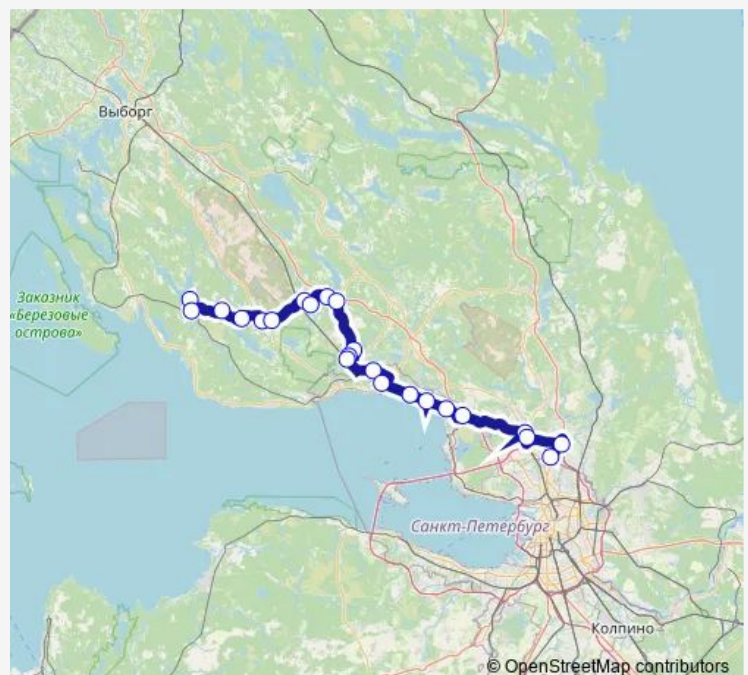

Котеджный

Роцино

9 км

вокзал

ж.-д. Станция Комарово

ж.-д. Станция Репино

ж.-д. Станция Солнечное

ж.-д. Станция Белоостров

Дорога В пос. Песочный, По Требованию

Выборгское шоссе, угол Приозерского шоссе

Route schedule

Красная Долина — ст. Метро Парнас

Monday	15:00
Tuesday	15:00
Wednesday	15:00
Thursday	15:00
Friday	15:00
Saturday	15:00
Sunday	15:00

Route info

Direction: Красная Долина

Stops: 23

Trip Duration: 2 hour 15 min

■ 679 — Санкт-Петербург, ст. Метро Парнас - П. Красная Долина

BusMaps

ТРК Мега-Парнас, Высадка

ст. Метро Парнас