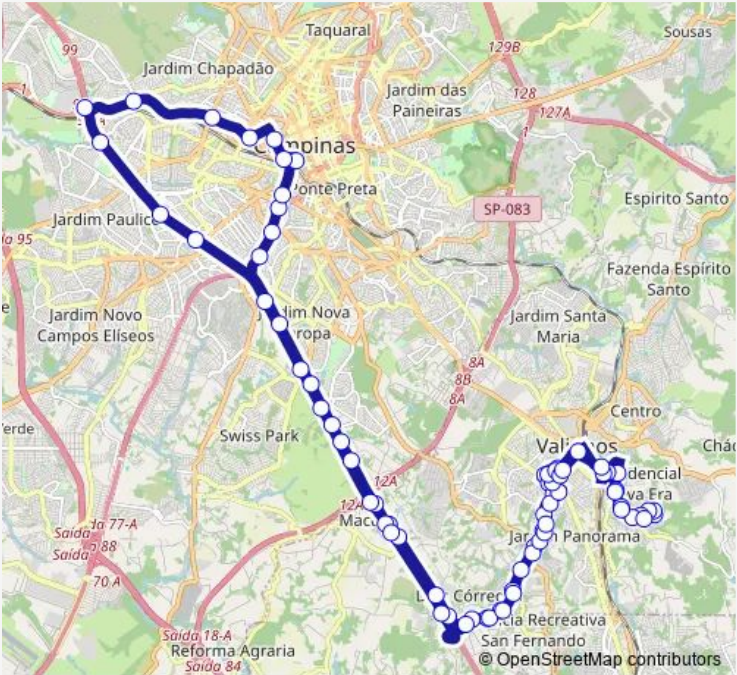

Bus 679 Valinhos (Parque das Figueiras) Campinas (Trevo da Bosch)

[Go to website](#)

Direction
 Rua Teresa Pogueti, 360-408 — Avenida A, 12-14
 73 stops
[Open route schedule](#)

- Rua Teresa Pogueti, 360-408
- Rua Olívio Anselmi, 2-120
- Rua José Orestes Casácio, 271
- Rua José Orestes Casácio, 67
- Rua João Bissoto Filho, 1295-1375
- Rua João Bissoto Filho, 1045
- Rua João Bissoto Filho, 659
- Rua Agostinho Capovila, 189-221
- Rua João Bissoto Filho, 68
- Rua Antonio Luiz Gabetta, 141-183
- Rua Treze de Maio, 905-971
- Avenida dos Esportes, 2-32
- Rua Vincente de Paula Baumann, 28
- Rua José Milani, 1032
- R. Dom João, 2-102
- Avenida dos Esportes, 1302-1430
- Avenida Independência, 1901
- Avenida Independência, 2750-2836
- Avenida Independência
- Rodovia Comendador Guilherme Mamprim, 428-476
- Rodovia Comendador Guilherme Mamprim, 932-1432

Route schedule
 Rua Teresa Pogueti, 360-408 — Avenida A, 12-14

Monday	05:00-18:45
Tuesday	05:00-18:45
Wednesday	05:00-18:45
Thursday	05:00-18:45
Friday	05:00-18:45
Saturday	05:00-21:15
Sunday	05:00-22:00

Route info
 Direction: Rua Teresa Pogueti, 360-408
 Stops: 73
 Trip Duration: 1 hour 59 min

679 — Valinhos (Parque das Figueiras) Campinas (Trevo da Bosch) **BusMaps**

Alameda Maria Tereza, 79

Rua Geraldo de Gasperi, 3722

Rodovia Anhanguera, 10010-10092

Rua Geraldo de Gasperi, 5394

Rua Geraldo de Gasperi, 3590

Rodovia Comendador Guilherme Mamprim, Dois Córre-
gos

Rodovia Comendador Guilherme Mamprim, Dois Córre-
gos

Avenida Independência, 3439-3497