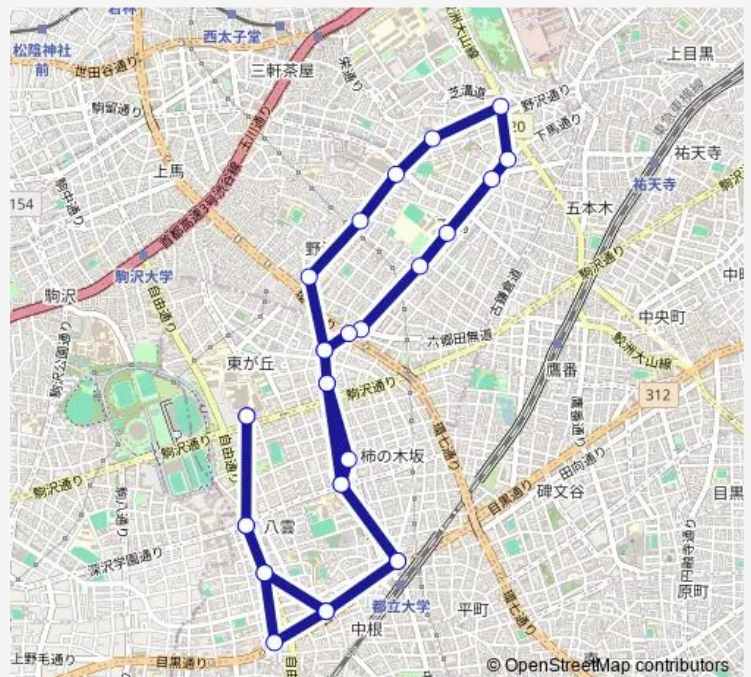

### Direction

三宿 — 東京医療センター

18 stops

[Open route schedule](#)

- 三宿
- 自衛隊中央病院入口
- 駒繫小学校入口
- 下馬一丁目
- 下馬営業所
- 駒繫神社
- 学芸大学附属高校
- 放送大学学習センター
- 野沢三丁目
- 野沢交番前
- 東が丘一丁目
- 柿の木坂交番
- めぐろ区民キャンパス
- 都立大学駅北口
- 中根町
- 八雲高校
- 八雲
- 東京医療センター

### Route schedule

三宿 — 東京医療センター

Monday	08:25-12:25
Tuesday	08:25-12:25
Wednesday	08:25-12:25
Thursday	08:25-12:25
Friday	08:25-12:25
Saturday	08:25-12:25
Sunday	08:25-12:25

### Route info

Direction: 三宿

Stops: 18

Trip Duration: 0 hour 25 min

## Direction

東京医療センター — 東京医療センター

29 stops

[Open route schedule](#)

東京医療センター

八雲

八雲高校

中根町交番前