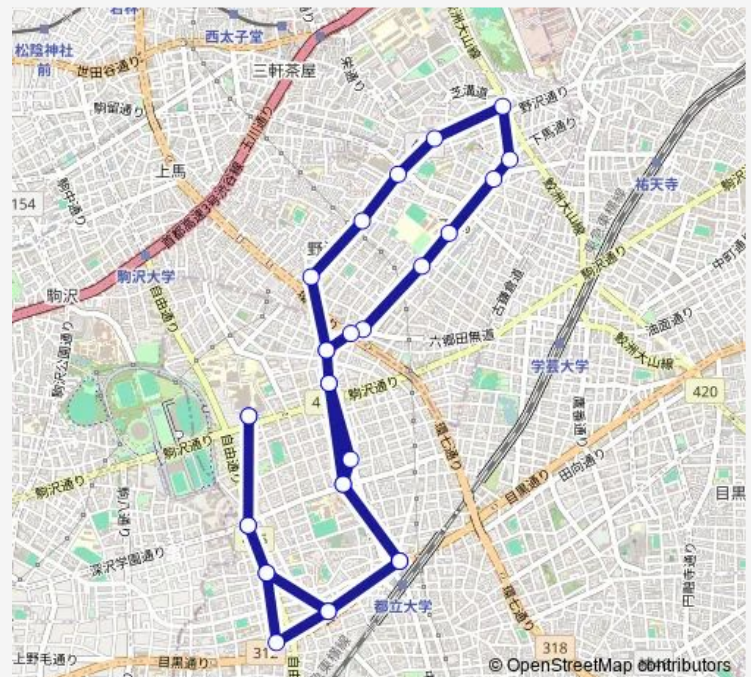

Saturday 09:00-17:00

Sunday 09:00-17:00

Route info

Direction: 東京医療センター

Stops: 29

Trip Duration: 0 hour 50 min

東が丘一丁目

柿の木坂交番

めぐろ区民キャンパス

都立大学駅北口

中根町

八雲高校

八雲

東京医療センター

Direction

三宿 — 東京医療センター

18 stops

[Open route schedule](#)

三宿

自衛隊中央病院入口

駒繫小学校入口

下馬一丁目

下馬営業所

駒繫神社

Wednesday 08:25-12:25

Thursday 08:25-12:25

Friday 08:25-12:25

Saturday 08:25-12:25

Sunday 08:25-12:25

Route info

Direction: 三宿

Stops: 18