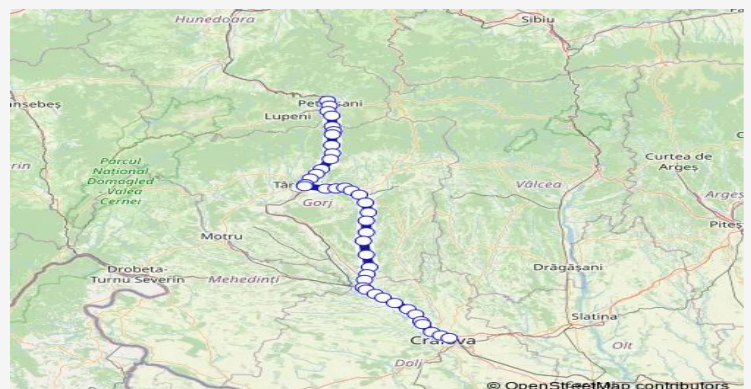

[Go to website](#)

Direction

Petroșani — Craiova

41 stops

[Open route schedule](#)

Petroșani

Lunca Jiului hc.

Livezeni

Strâmbuța Hm.

Pietrele Albe Hm.

Km. 105+600 h.

Lainici Hm.

Meri

Valea Sadului Hm.

Bumbăști Hm.

Parângu Hm.

Ezureni h.

Ecaterina Teodoroiu

Ramificația C.A.M. h.

Târgu Jiu

Route schedule

Petroșani — Craiova

Monday	08:52
Tuesday	08:52
Wednesday	08:52
Thursday	08:52
Friday	08:52
Saturday	08:52
Sunday	08:52

Route info

Direction: Petroșani

Stops: 41

Trip Duration: 4 hour 24 min

Lunca Budieni Hm.

Budieni h.

Copăcioasa Hm.

Scoarța h.

Pojogeni Hm.