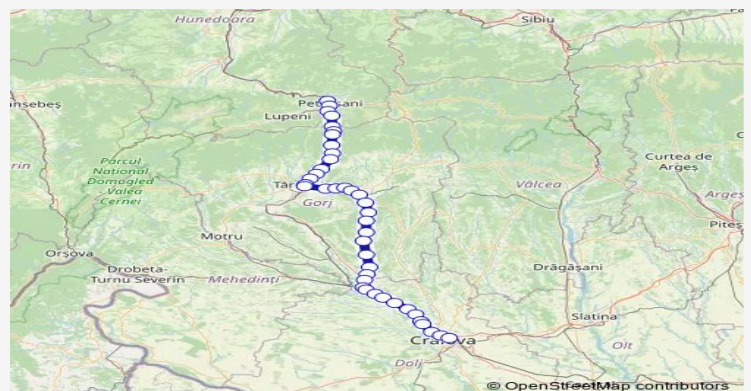

[Go to website](#)

Direction

Petroșani — Craiova

41 stops

[Open route schedule](#)

Petroșani

Lunca Jiului hc.

Livezeni

Strâmbuța Hm.

Pietrele Albe Hm.

Km. 105+600 h.

Lainici Hm.

Meri

Valea Sadului Hm.

Bumbăști Hm.

Parângu Hm.

Ezureni h.

Ecaterina Teodoroiu

Ramificația C.A.M. h.

Târgu Jiu

Route schedule

Petroșani — Craiova

Monday	08:52
Tuesday	08:52
Wednesday	08:52
Thursday	08:52
Friday	08:52
Saturday	08:52
Sunday	08:52

Route info

Direction: Petroșani

Stops: 41

Trip Duration: 4 hour 24 min

Lunca Budieni Hm.

Budieni h.

Copăcioasa Hm.

Scoarța h.

Pojogeni Hm.